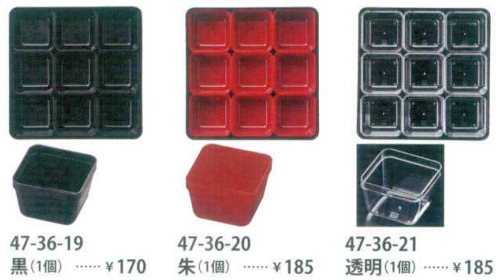

6.5寸 1段内径 187×187×H49
47-36-7 蓋 ¥1,450
47-36-8 親 ¥1,550
 外径 197×197 / 高さ 2段 H128, 3段 H179
 蓋 200g 親 280g (ABS樹脂)
 仕切 **マルチ** **ワカメ** **フラ** **紙** **ハッポー**
 P48-49 P52-53 P54 P55-56 P56

宝徳重適合仕切 校倉用 (一枚仕切)

7.0寸 外寸 198×198×H30
47-36-13 ... ¥920
 137g (PS樹脂)
8.0寸 外寸 227×227×H30
47-36-14 ... ¥1,030
 163g (PS樹脂)

深型重 手まり鶴

黒
7.5寸 1段内径 218×218×H60
47-36-15 蓋 ¥1,150
47-36-16 親 ¥1,150
 外径 226×226 / 高さ 2段 H149, 3段 H211
 蓋 200g 親 300g (ABS樹脂)
 仕切 **マルチ** **フラ**
 P48 P60

朱
7.5寸 1段内径 218×218×H60
47-36-17 蓋 ¥1,150
47-36-18 親 ¥1,150
 外径 226×226 / 高さ 2段 H149, 3段 H211
 蓋 200g 親 300g (ABS樹脂)
 仕切 **マルチ** **フラ**
 P48 P60

7.5寸専用Qタイプ (九ツ用) 正角仕切 外寸 72×72×H51 20g (PS樹脂)

47-36-19 黒(1個) ¥170
47-36-20 朱(1個) ¥185
47-36-21 透明(1個) ¥185

7.5寸 校倉専用 ブロック仕切 外寸 213×213×H47 222g (PS樹脂)

47-36-22
 朱(セット) ¥1,450

8.0寸重 扇面

黒
8.0寸 1段内径 235×235×H48
47-36-23 蓋 ¥1,450
47-36-24 親 ¥1,300
 外径 241×241 / 高さ 2段 H124, 3段 H174
 蓋 235g 親 277g (ABS樹脂)
 仕切 **フラ**
 P60