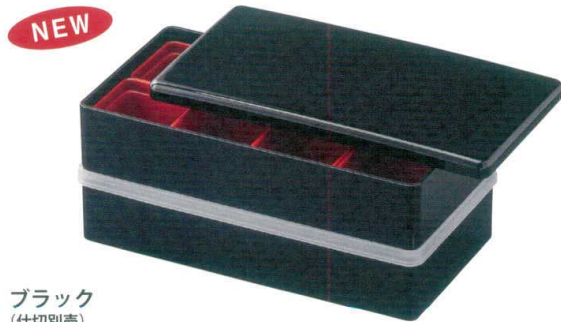

パンフレット番号	問合せ先	電話番号
20643-42	株式会社クイックパック	0564-59-3525

樹脂のお重

42 DXタイプ パッキン付オードブル (8.5寸)

◎ご利用時は中子をご使用ください。

各サイズ用
仕切

金数紙・
木製トンボ
P7

ハッポー・
金網トンボ
P62

行楽長手重

ブラック
(仕切別売)

8.5寸 1段内径 256×127×H50

47-42-1 蓋 …………… ¥800

47-42-2 親 …………… ¥1,250

47-42-3 パッキン …… ¥690

外径 257×128 / 高さ 1段 H70、2段 H120、3段 H170
蓋 136g 親 230g (ABS樹脂) パッキン 96g (PE樹脂)

ホワイト
(仕切別売)

8.5寸 1段内径 256×127×H50

47-42-4 蓋 …………… ¥1,350

47-42-5 親 …………… ¥1,600

47-42-6 パッキン …… ¥690

外径 257×128 / 高さ 1段 H70、2段 H120、3段 H170
蓋 136g 親 230g (ABS樹脂) パッキン 96g (PE樹脂)

桜散らし ローズピンク
(仕切別売)

8.5寸 1段内径 256×127×H50

47-42-7 蓋 …………… ¥1,150