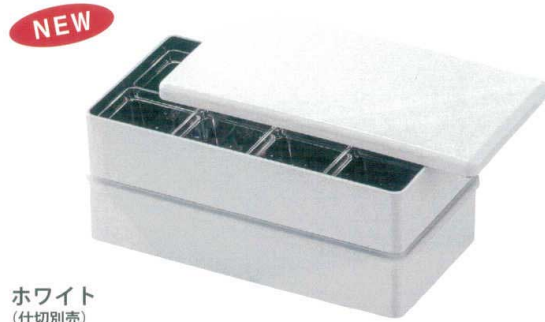

ブラック
(仕切別売)

8.5寸 1段内径 256×127×H50

47-42-1 蓋 …………… ¥800

47-42-2 親 …………… ¥1,250

47-42-3 パッキン …… ¥690

外径 257×128 / 高さ 1段 H70、2段 H120、3段 H170
蓋 136g 親 230g (ABS樹脂) パッキン 96g (PE樹脂)

ホワイト
(仕切別売)

8.5寸 1段内径 256×127×H50

47-42-4 蓋 …………… ¥1,350

47-42-5 親 …………… ¥1,600

47-42-6 パッキン …… ¥690

外径 257×128 / 高さ 1段 H70、2段 H120、3段 H170
蓋 136g 親 230g (ABS樹脂) パッキン 96g (PE樹脂)

桜散らし ローズピンク
(仕切別売)

8.5寸 1段内径 256×127×H50

47-42-7 蓋 …………… ¥1,150