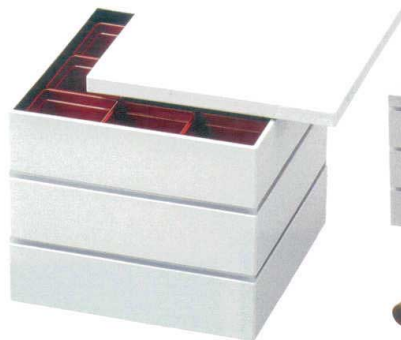

各1個 …………… ¥200

Bタイプ 仕切 86×86×H34 19g (PS樹脂)

47-46-25 朱

47-46-26 透明

各1個 …………… ¥190

ベルト使用例

ホワイト (仕切別売)

6.0寸 1段内径 173×173×H47