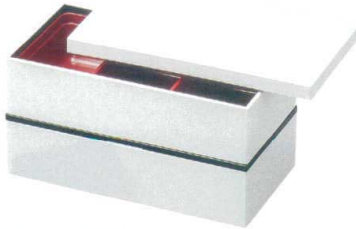

パンフレット番号	問合せ先	電話番号
20643-46	株式会社クイックパック	0564-59-3525

樹脂のお重

46 DXタイプ パッキン付オードブル (5.0寸・6.0寸・7.0寸)

各サイズ用 仕切
金敷紙・木製トンボ P7
ハッポー・金紙トンボ P62

◎ご利用時は中子をご使用ください。

行楽長手重

ホワイト (仕切別売)

7.0寸 1段内径 200×100×H47

47-46-1 蓋 …………… ¥1,050

47-46-2 親 …………… ¥1,500

47-46-3 パッキン …… ¥650

外径 207×107 / 高さ 1段 H73、2段 H129

蓋 118g 親 175g (ABS樹脂)、パッキン 52g (PE樹脂)

47-46-4

5.0寸角・7.0寸長手重用

ベルト ブラウン

11g

1個 …………… ¥500

7.0寸重用 ブロック仕切

Aタイプ 仕切 100×67×H41 21g (PS樹脂)

47-46-5 朱

47-46-6 透明

各1個 …………… ¥210

Bタイプ 仕切 100×100×H41 30g (PS樹脂)