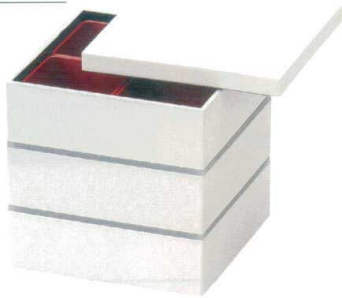

47-46-1 蓋 …………… ¥1,050

47-46-2 親 …………… ¥1,500

47-46-3 パッキン …… ¥650

外径 207×107 / 高さ 1段 H73、2段 H129

蓋 118g 親 175g (ABS樹脂)、パッキン 52g (PE樹脂)

47-46-4

5.0寸角・7.0寸長手重用

ベルト ブラウン

11g

1個 …………… ¥500

7.0寸重用 ブロック仕切

Aタイプ 仕切 100×67×H41 21g (PS樹脂)

47-46-5 朱

47-46-6 透明

各1個 …………… ¥210

Bタイプ 仕切 100×100×H41 30g (PS樹脂)

47-46-7 朱

47-46-8 透明

各1個 …………… ¥220

行楽角重

ホワイト (仕切別売)

5.0寸 1段内径 142×142×H44

47-46-9 蓋 …………… ¥1,050

47-46-10 親 …………… ¥1,300