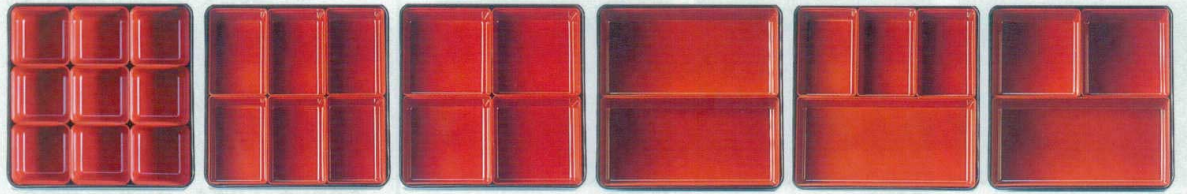

### 75 6.5寸重用 PCブロック仕切

8タイプのパーツの組み合わせで多様な盛り付けに対応できます。

PC ブロック仕切組み合わせ

**丸Qタイプ** (九ツ用) 外寸φ62×H42 10g (PS樹脂) 1個 …… ¥240

47-54-1 黒

47-54-2 朱

47-54-3 透明

**Qタイプ** (九ツ用) 外寸62×62×H42 14g (PS樹脂) 1個 …… ¥150