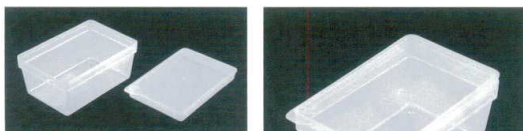

Aタイプ (六ツ用)
外寸93(ツメ含98)×62×H42 21g
47-54-26 蓋 1個 …… ¥100
47-54-27 親 1個 …… ¥130