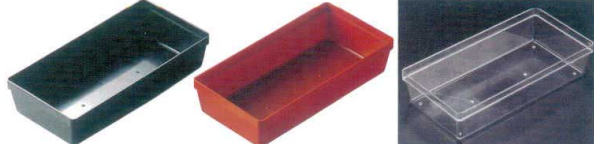

47-54-16 黒

47-54-17 朱

47-54-18 透明

**Kタイプ** (風車用) 外寸125×62×H42 23g (PS樹脂) 1個 …… ¥250

47-54-19 黒

47-54-20 朱

47-54-21 透明

**Cタイプ** (ニツ用) 外寸186×94×H42 42g (PS樹脂) 1個 …… ¥420