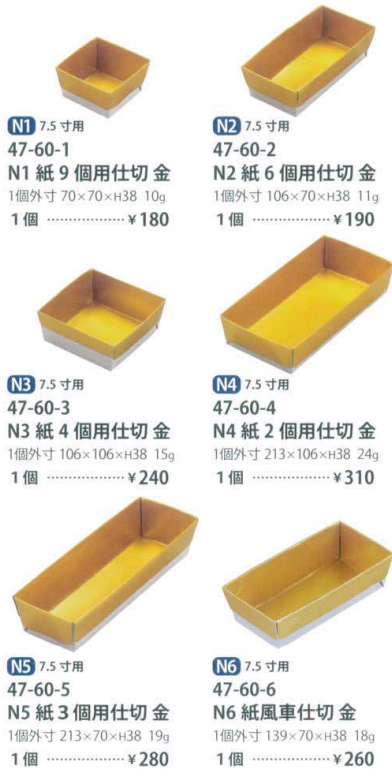

パンフレット番号	問合せ先	電話番号
20643-60	株式会社クイックパック	0564-59-3525

仕切・演出小物

60 紙 プラ 7.5寸・8.0寸・8.5寸重用 仕切パーツ

紙 7.5寸重用 金紙ブロック仕切

N1 7.5寸用
47-60-1
N1 紙 9個用仕切金
1個外寸 70×70×H38 10g
1個 ¥180

N2 7.5寸用
47-60-2
N2 紙 6個用仕切金
1個外寸 106×70×H38 11g
1個 ¥190

N3 7.5寸用
47-60-3
N3 紙 4個用仕切金
1個外寸 106×106×H38 15g
1個 ¥240

N4 7.5寸用
47-60-4
N4 紙 2個用仕切金
1個外寸 213×106×H38 24g
1個 ¥310

N5 7.5寸用
47-60-5
N5 紙 3個用仕切金
1個外寸 213×70×H38 19g
1個 ¥280

N6 7.5寸用
47-60-6
N6 紙風車仕切金
1個外寸 139×70×H38 18g
1個 ¥260

金紙ブロック仕切 組み合わせ

N1×9

N2×6

N3×4

N4×2

N1×3 + N2×4

N2×3 + N3×2

N3×2 + N4

N2×3 + N4

N5×3

N5 + N2×4

N5 + N1×6

N6×4 + N1

プラ 7.5寸重用 PCブロック仕切

47-60-7
7.5寸 校倉用 正角仕切 朱
外寸 107×107×H43 32g (PS樹脂)
1個 ¥330

47-60-8
7.5寸 校倉用 正角仕切 透明
外寸 107×107×H43 32g (PS樹脂)
1個 ¥330