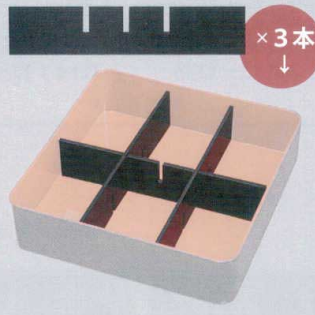

パンフレット番号	問合せ先	電話番号
20643-62	株式会社クイックパック	0564-59-3525

仕切・演出小物

62 **ハッポー 紙** トンボ仕切・ボー仕切 (各重箱サイズ)

ハッポー 各サイズ (ミツ穴タイプ) ハッポー仕切
(PAT.P 出願済)

仕切の組み合わせで、
十字・六ツ・九ツタイプに使用出来ます。

	長さ	高さ		価格
47-62-1	6.0寸用	172×H40	1本	¥200
47-62-2	6.5寸用	187×H40	1本	¥200
47-62-3	7.0寸用	201×H40	1本	¥200
47-62-4	7.5寸用	214×H40	1本	¥200
47-62-5	8.0寸用	229×H40	1本	¥210
47-62-6	8.5寸用	243×H40	1本	¥210

※サイズはご自由に設定出来ます。

ハッポー 十字仕切

ハッポー 六ツ仕切

ハッポー 九ツ仕切

ハッポー 6.5寸重用 ハッポー ボー仕切・井桁仕切

47-62-7
6.5寸用 ハッポー ボー仕切
外寸 260×H40 3g
1枚 ¥210

47-62-8
6.5寸用 ハッポー 井桁仕切
外寸 187×H40 6g
1組 ¥780

紙 6.5寸・7.0寸・8.5寸重用 金紙トンボ仕切(ニツ折)