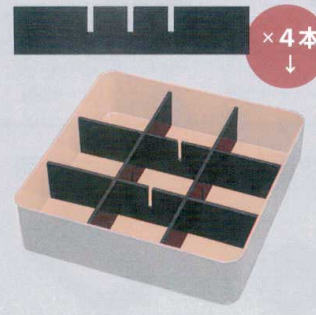

パンフレット番号	問合せ先	電話番号
20643-62	株式会社クイックパック	0564-59-3525

仕切・演出小物

62 **ハッポー 紙** トンボ仕切・ボー仕切 (各重箱サイズ)

ハッポー 各サイズ (ミツ穴タイプ) ハッポー仕切
(PAT.P 出願済)

仕切の組み合わせで、
十字・六ツ・九ツタイプに使用出来ます。

	長さ	高さ		価格
47-62-1	6.0寸用	172×H40	1本	¥200
47-62-2	6.5寸用	187×H40	1本	¥200
47-62-3	7.0寸用	201×H40	1本	¥200
47-62-4	7.5寸用	214×H40	1本	¥200
47-62-5	8.0寸用	229×H40	1本	¥210
47-62-6	8.5寸用	243×H40	1本	¥210

※サイズはご自由に設定出来ます。

ハッポー 十字仕切

ハッポー 六ツ仕切

ハッポー 九ツ仕切

ハッポー 6.5寸重用 ハッポー ボー仕切・井桁仕切

47-62-7
6.5寸用 ハッポー ボー仕切
外寸 260×H40 3g
1枚 ¥210

47-62-8
6.5寸用 ハッポー 井桁仕切
外寸 187×H40 6g
1組 ¥780

紙 6.5寸・7.0寸・8.5寸重用 金紙トンボ仕切(ニツ折)