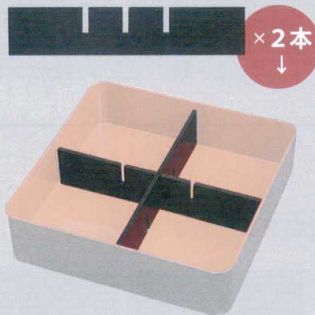

パンフレット番号	問合せ先	電話番号
20643-62	株式会社クイックパック	0564-59-3525

仕切・演出小物

62 **ハッポー 紙** トンボ仕切・ボー仕切 (各重箱サイズ)

ハッポー 各サイズ (ミツ穴タイプ) ハッポー仕切
(PAT.P 出願済)

仕切の組み合わせで、
十字・六ツ・九ツタイプに使用出来ます。

	長さ	高さ		価格
47-62-1	6.0寸用	172×H40	1本	¥200
47-62-2	6.5寸用	187×H40	1本	¥200
47-62-3	7.0寸用	201×H40	1本	¥200
47-62-4	7.5寸用	214×H40	1本	¥200
47-62-5	8.0寸用	229×H40	1本	¥210
47-62-6	8.5寸用	243×H40	1本	¥210

※サイズはご自由に設定出来ます。

ハッポー 十字仕切

ハッポー 六ツ仕切

ハッポー 九ツ仕切

ハッポー 6.5寸重用 ハッポー ボー仕切・井桁仕切

47-62-7
6.5寸用 ハッポー ボー仕切
外寸 260×H40 3g
1枚 ¥210

47-62-8
6.5寸用 ハッポー 井桁仕切
外寸 187×H40 6g
1組 ¥780

紙 6.5寸・7.0寸・8.5寸重用 金紙トンボ仕切(ニツ折)