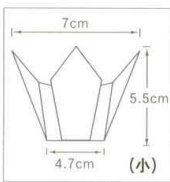

47-63-6 白雲竜(小) 70×70×H55 1.5g 200入 ¥17,200	47-63-7 紅梅雲竜(小) 70×70×H55 1.5g 200入 ¥17,200	47-63-8 若草雲竜(小) 70×70×H55 1.5g 200入 ¥17,200	47-63-9 双金(小) 70×70×H55 1.5g 200入 ¥19,200	47-63-10 オーロラ(小) 70×70×H55 1.5g 200入 ¥19,200