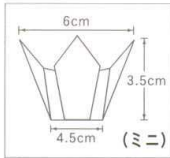

パンフレット番号	問合せ先	電話番号
20643-63	株式会社クイックパック	0564-59-3525

迎春ワンウェー容器 **ワンウェー** 63

仕切・演出小物

両面OP珍珠入(ミニ・小) ※生産の時期により色の濃淡が変わります。

47-63-1 白雲竜(ミニ) 60×60×H35 0.8g 200入 ¥10,800	47-63-2 紅梅雲竜(ミニ) 60×60×H35 0.8g 200入 ¥10,800	47-63-3 若草雲竜(ミニ) 60×60×H35 0.8g 200入 ¥10,800	47-63-4 双金(ミニ) 60×60×H35 0.8g 200入 ¥11,800	47-63-5 オーロラ(ミニ) 60×60×H35 0.8g 200入 ¥11,800