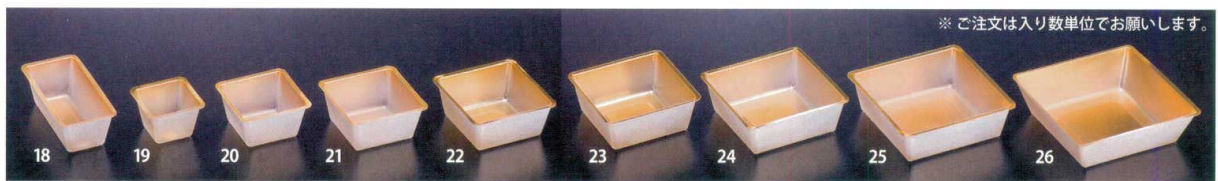

※ご注文は入り数単位でお願いします。

ワンウェーブブロック仕切 (PS + CPP)

47-63-18 92×46 長角(金) 外寸 92×46×H30 2g 100入 ¥4,800	47-63-19 46 正角(金) 外寸 46×46×H30 1g 100入 ¥4,600	47-63-20 58 正角(金) 外寸 58×58×H30 1g 100入 ¥4,800	47-63-21 65 正角(金) 外寸 65×65×H30 1g 100入 ¥5,200	47-63-22 72 正角(金) 外寸 72×72×H30 2g 100入 ¥5,700	47-63-23 79 正角(金) 外寸 79×79×H30 2g 100入 ¥6,400	47-63-24 87 正角(金) 外寸 87×87×H30 3g 100入 ¥7,000	47-63-25 98 正角(金) 外寸 98×98×H30 4g 100入 ¥8,600	47-63-26 108 正角(金) 外寸 108×108×H30 5g 100入 ¥9,700