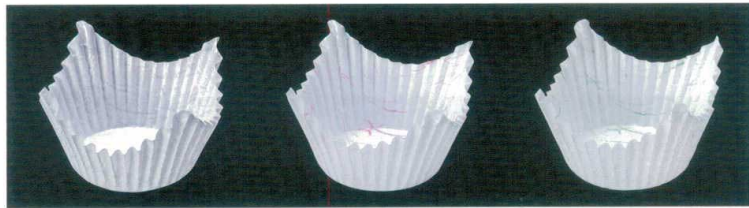

パンフレット番号	問合せ先	電話番号
20643-64	株式会社クイックパック	0564-59-3525

仕切・演出小物

64 迎春用珍味容器

紙器彩珍味入 NEW

- | | | |
|--|---|---|
| 47-64-1
白色 60×60×H40
450入 …… ¥33,000 | 47-64-2
紅梅色 60×60×H40
450入 …… ¥33,000 | 47-64-3
若草色 60×60×H40
450入 …… ¥33,000 |
|--|---|---|

グルメカップオーロラ NEW

- | |
|---------------------------------------|
| 47-64-4 φ60 φ60×H15 500入 …… ¥5,250 |
| 47-64-5 φ75 φ75×H20 500入 …… ¥6,000 |
| 47-64-6 φ95 φ95×H27.5 500入 …… ¥7,500 |
| 47-64-7 φ115 φ115×H30 500入 …… ¥10,000 |