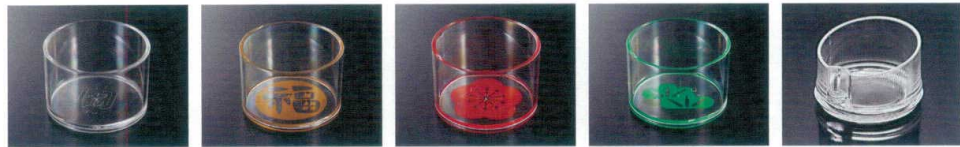

PSクリスタルチョコ

47-64-8 透明 φ45×H30 10g 100入 …… ¥15,500	47-64-9 金の福 φ45×H30 10g 100入 …… ¥17,200	47-64-10 梅 φ45×H30 10g 100入 …… ¥17,200	47-64-11 松 φ45×H30 10g 100入 …… ¥17,200	47-64-12 竹チョコ(小)透明 φ50×H31 12g 50入 …… ¥3,600