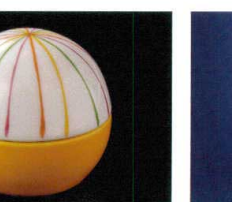

47-65-26 陶
まり十草珍味
φ65×H64 80g
1個 ¥1,450