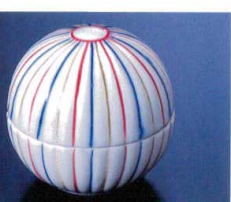

47-65-26 陶
まり十草珍味
φ65×H64 80g
1個 ¥1,450