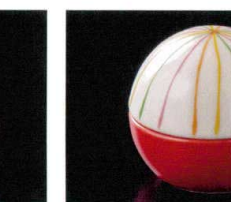

47-65-24 陶
陶器手まり型珍味 赤
φ57×H48 75g
1個 ¥900