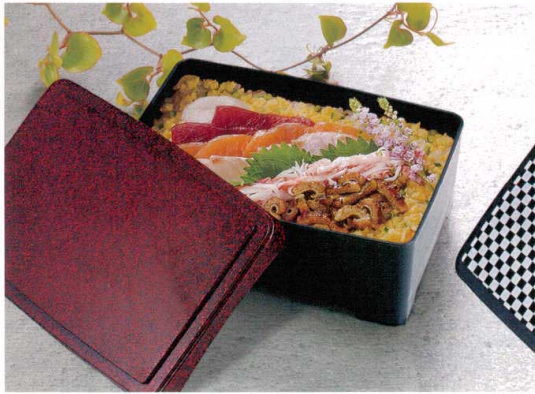

パンフレット番号	問合せ先	電話番号
20643-79	株式会社クイックパック	0564-59-3525

A : ABS 樹脂 PP : ポリプロピレン

高級テイクアウト 丼重・丼 79

テイクアウト

黒に銀市松 (内黒)
親内寸: 184×124×H47
47-79-1 蓋親セット…………… ¥750 (21016250)
194×133×H80 / 蓋 63g A 親 115g PP

テイクアウト漆器 天丼重

黒塗無地 (内黒)
親内寸: 184×124×H47
47-79-2 蓋親セット…………… ¥750 (21016210)
194×133×H80 / 蓋 63g A 親 115g PP

黒に金市松 (内黒)
親内寸: 184×124×H47
47-79-3 蓋親セット…………… ¥750 (21016270)
194×133×H80 / 蓋 63g A 親 115g PP

黒に一色御所車 (内黒)
親内寸: 184×124×H47
47-79-4 蓋親セット…………… ¥750 (21016220)
194×133×H80 / 蓋 63g A 親 115g PP

黒に松 (内黒)
親内寸: 184×124×H47
47-79-5 蓋親セット…………… ¥750 (21016260)
194×133×H80 / 蓋 63g A 親 115g PP

朱タタキ (内黒)
親内寸: 184×124×H47
47-79-6 蓋親セット…………… ¥800 (21016240)
194×133×H80 / 蓋 63g A 親 115g PP

黒に赤老松 (内黒)
親内寸: 184×124×H47
47-79-7 蓋親セット…………… ¥850 (21016230)
194×133×H80 / 蓋 63g A 親 115g PP