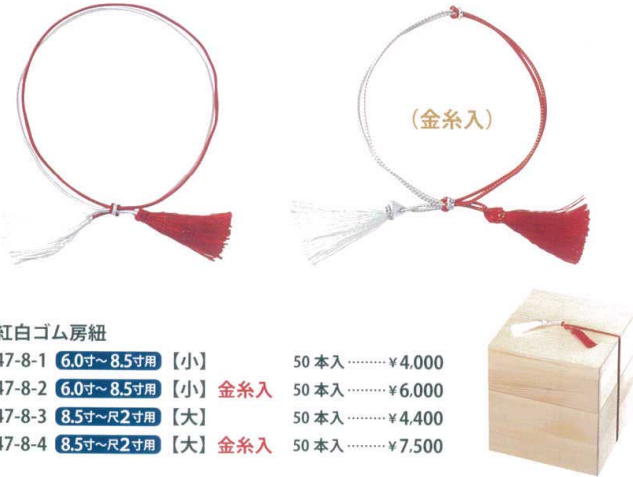

パンフレット番号	問合せ先	電話番号
20643-8	株式会社クイックパック	0564-59-3525

木のお重

8 ゴム房

紅白房紐 (大・小)

※ご使用される重箱に適合するかをご確認ください。

紅白ゴム房紐

- 47-8-1 6.0寸~8.5寸用【小】 50本入 ¥4,000
- 47-8-2 6.0寸~8.5寸用【小】 金糸入 50本入 ¥6,000
- 47-8-3 8.5寸~尺2寸用【大】 50本入 ¥4,400
- 47-8-4 8.5寸~尺2寸用【大】 金糸入 50本入 ¥7,500

紅白ゴム房紐推奨表

サイズ	小		大	
	なし	あり	なし	あり
4.5寸	2段・3段	2段・3段	—	—
5.5寸	2段 平蓋重 3段	2段・3段	—	—
6.0寸	2段	2段・3段	3段	3段
6.5寸	2段	2段・3段	3段	3段
7.0寸	2段	2段・3段	3段	3段
7.5寸	—	2段	2段・3段	3段
8.0寸	1段	2段	2段・3段	3段
8.5寸	1段	2段	2段・3段	3段
尺0正角	—	1段	—	—

水引ゴム飾り

47-8-5
48cm水引平梅朱ゴム房紐
10本入 ... ¥5,500

47-8-6
紅白ゴム花結飾り
50本入 ... ¥11,000

47-8-7
ゴールドゴム水引梅飾り
50本入 ... ¥14,000

環境商品

環境に配慮した「綿100%」の糸と「紙」を使った装飾ゴムです。
コットンゴムのふんわり優しい見た目は、商品を自然と引き立てます。
ペーパーゴムは伸ばすとクロス模様にも見えるかわいらしいゴムです。