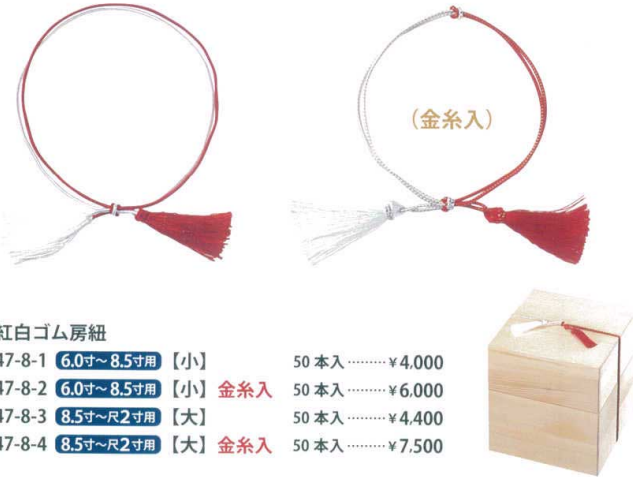

パンフレット番号	問合せ先	電話番号
20643-8	株式会社クイックパック	0564-59-3525

木のお重

### 紅白房紐 (大・小)

※ご使用される重箱に適合するかをご確認ください。

紅白ゴム房紐

- 47-8-1 6.0寸~8.5寸用【小】 50本入 ..... ¥4,000
- 47-8-2 6.0寸~8.5寸用【小】 金糸入 50本入 ..... ¥6,000
- 47-8-3 8.5寸~尺2寸用【大】 50本入 ..... ¥4,400
- 47-8-4 8.5寸~尺2寸用【大】 金糸入 50本入 ..... ¥7,500