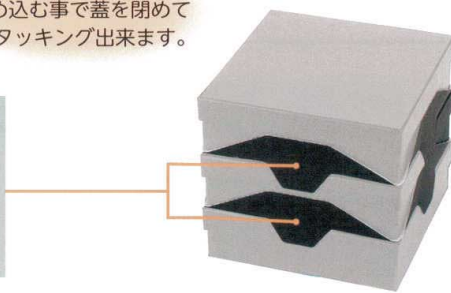

47-81-1 蓋親セット…… ¥1,200 (21015810)

152×152×H47 / 蓋 36g 親 69g

47-81-2 フォルダー…… ¥250 (21015820)

152×152×H45 / フォルダー 19g

6.0寸浅型長角

(朱敷紙付) 紙

親内寸:172×118×H53

47-81-3 蓋親セット…… ¥1,250 (21015840)

179×122×H47 / 蓋 34g 親 66g

47-81-4 フォルダー…… ¥200 (21015850)

180×125×H41 / フォルダー 19g

6.0寸深型長角

(朱敷紙付) 紙

親内寸:172×118×H53

47-81-5 蓋親セット…… ¥1,350 (21015870)

179×122×H56 / 蓋 35g 親 76g

47-81-6 フォルダー…… ¥200 (21015850)

180×125×H41 / フォルダー 19g

スタッキングフォルダー

フォルダーを
はめ込む事で蓋を閉めて
スタッキング出来ます。

Vカット丼重

5.0寸 黒潮 紙

親内寸:141×122×H47

47-81-7 蓋親セット…… ¥1,800 (21015950)