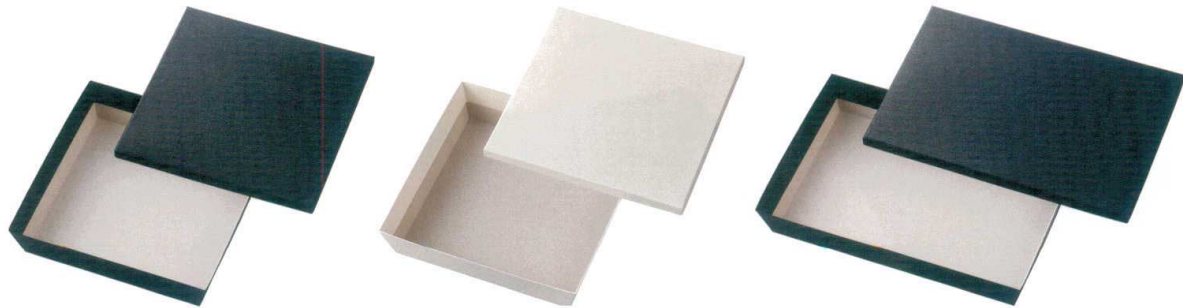

| | | |
|----------|-------------|--------------|
| パンフレット番号 | 問合せ先 | 電話番号 |
| 20643-82 | 株式会社クイックパック | 0564-59-3525 |

テイクアウト

82 テイクアウト テーパー型貼箱

紙：紙素材

冷凍マルチカップ用 テーパー型貼箱

1 47-82-1
黒木目エンボス
(100入) ¥60,000
カップ別売 **カップ 7.0**

2 47-82-2
白木目エンボス
(100入) ¥60,000
カップ別売 **カップ 7.0**

3 47-82-3
黒木目エンボス
(100入) ¥75,000
カップ別売 **カップ 6.5**

| 品番 | 商品名 | 寸法 (mm) | 対応カップサイズ | 柄 | 材質 | 重量 |
|------------------|-------------------------|-----------------|----------|---------|----|------|
| 1 47-82-1 | 冷凍マルチカップ用 テーパー型貼箱 100 入 | 214 × 214 × H50 | 7.0 | 黒木目エンボス | 紙 | 99g |
| 2 47-82-2 | 冷凍マルチカップ用 テーパー型貼箱 100 入 | 214 × 214 × H50 | 7.0 | 白木目エンボス | 紙 | 95g |
| 3 47-82-3 | 冷凍マルチカップ用 テーパー型貼箱 100 入 | 292 × 199 × H50 | 6.5 | 黒木目エンボス | 紙 | 120g |

高級弁当、小人数お節、
オードブル等に！

カップ使用で仕切が自由自在！！

1 **カップ 7.0**
黒木目エンボス
カップ組合わせ
1/9 1/9 1/9
1/9 1/9 1/9
1/9 1/9 1/9

1 **カップ 7.0**
黒木目エンボス
カップ組合わせ
ニツ切 2/9
ニツ切 1/9 1/9
2/9 1/9

1 **カップ 7.0**
黒木目エンボス
カップ組合わせ
2/9 2/9
1/9 2/9
2/9