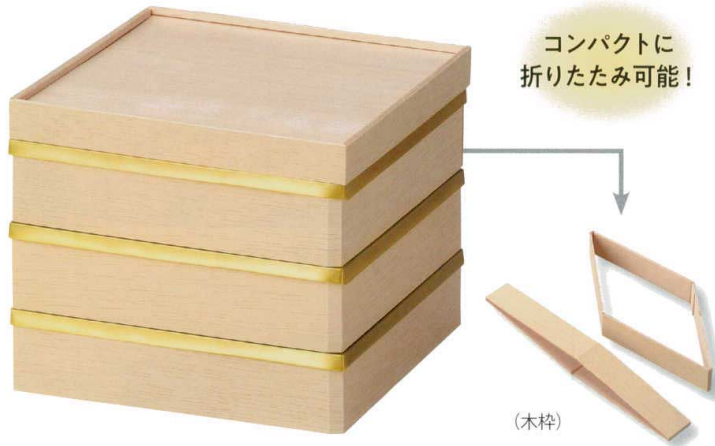

## 高級テイクアウト 木製重 85

テイクアウト

### 木製 無限折重 (意匠登録済)

- 料理に合わせた仕切りが可能。
- 仕切りがずれる事なくセット出来ます。
- 木枠がコンパクトに折りたたみ出来ます。
- 製品収納スペースが軽減出来ます。

**5.0寸** 親内径 145×145×H45  
 47-85-1 蓋(20入) ..... ¥17,000  
 47-85-2 木枠(20入) ..... ¥11,000  
 47-85-3 ワンウェイトレー 金(20入) ..... ¥6,000  
 [ハッピー三ツ穴仕切]  
 47-85-4 上用(1本) ..... ¥140  
 47-85-5 下用(1本) ..... ¥140  
 蓋:150×150×H25  
 親:155×155×H53(トレー付)