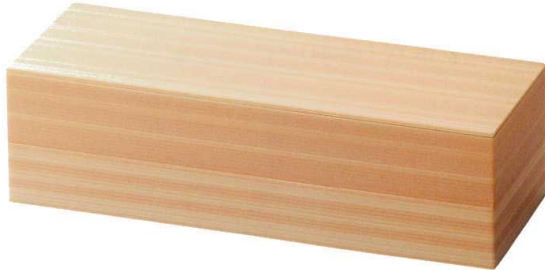

パンフレット番号	問合せ先	電話番号
20643-87	株式会社クイックパック	0564-59-3525

高級テイクアウト 87

テイクアウト

ハッポー美山桧重 細長手膳

【R0.5寸】 親内寸: 304×99×H39 **ハッポー** 直運
 47-87-1 2段仕切付 …… ¥1,600 (93118615)
 外寸 315×110×H95 / 蓋 15g 親 55g

ハッポー美山桧重

【7.0寸】 親内寸: 200×200×H45 **ハッポー** 直運
 47-87-2 1段十字仕切付 …… ¥1,200
 外寸 210×210×H55 / 蓋 15g 親 72g (93118620)

ハッポー関東杉 底朱長手折重

【9.5寸】 親内寸: 273×180×H46 **ハッポー** 直運
 47-87-3 1段六ツ仕切付… ¥900
 外寸 283×190×H54 / 蓋 12g 親 64g (93118625)

ハッポー姫杉

長手折重
 【8.7寸】 親内寸: 252×150×H36 **ハッポー** 直運
 47-87-4 1段15仕切付 …… ¥1,000
 外寸 262×160×H45 / 蓋 13g 親 69g (93118630)

のせ蓋正角折重
 【7.8寸】 親内寸: 224×224×H30 **ハッポー** 直運
 47-87-5 1段16仕切付 …… ¥1,200
 外寸 235×235×H40 / 蓋 18g 親 88g (93118635)

直運 ▶商品はメーカーから直送の為、運賃は別途請求になります。

在庫確認の上ご注文ください。