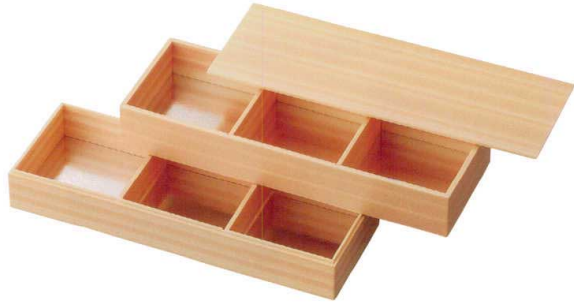

パンフレット番号	問合せ先	電話番号
20643-87	株式会社クイックパック	0564-59-3525

高級テイクアウト 87

テイクアウト

ハッポー美山桧重 細長手膳

【R0.5寸】 親内寸: 304×99×H39 **ハッポー** 直運
 47-87-1 2段仕切付 …… ¥1,600 (93118615)
 外寸 315×110×H95 / 蓋 15g 親 55g

ハッポー美山桧重

【7.0寸】 親内寸: 200×200×H45 **ハッポー** 直運
 47-87-2 1段十字仕切付 …… ¥1,200
 外寸 210×210×H55 / 蓋 15g 親 72g (93118620)

ハッポー関東杉 底朱長手折重

【9.5寸】 親内寸: 273×180×H46 **ハッポー** 直運
 47-87-3 1段六ツ仕切付… ¥900
 外寸 283×190×H54 / 蓋 12g 親 64g (93118625)

ハッポー姫杉

長手折重
 【8.7寸】 親内寸: 252×150×H36 **ハッポー** 直運
 47-87-4 1段15仕切付 …… ¥1,000
 外寸 262×160×H45 / 蓋 13g 親 69g (93118630)

のせ蓋正角折重
 【7.8寸】 親内寸: 224×224×H30 **ハッポー** 直運
 47-87-5 1段16仕切付 …… ¥1,200
 外寸 235×235×H40 / 蓋 18g 親 88g (93118635)

直運 ▶商品はメーカーから直送の為、運賃は別途請求になります。

在庫確認の上ご注文ください。