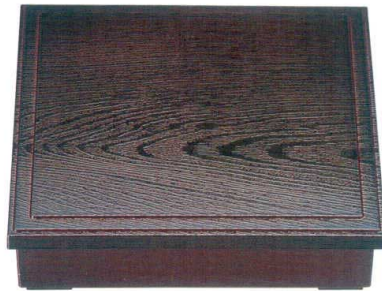

パンフレット番号	問合せ先	電話番号
20643-92	株式会社クイックパック	0564-59-3525

テイクアウト

92 高級仕出し 松花堂 (8.5寸)

A : ABS樹脂

木目松花堂

黒瀾朱 (仕切別売) **A**
8.5寸 260×260×H65
 47-92-1 (21060200)
 (内塗無) ¥1,750
 47-92-2 (21060210)
 (内塗品) ¥1,850

黒瀾朱 (仕切別売) **A**
8.5寸 260×260×H65
 47-92-3 (88994510)
超耐熱 (内塗品) ... ¥3,750

溜内黒 (仕切別売) **A**
8.5寸 260×260×H65
 47-92-4 (21060220)
 ¥2,300

溜内黒 (仕切別売) **A**
8.5寸 260×260×H65
 47-92-5 (88994520)
超耐熱 (内塗品) ... ¥4,150

47-92-6 75g **A**
 十字仕切 ¥310

47-92-7 62g **A**
 T字仕切 ¥400

47-92-8 124g **A**
 井桁仕切 ¥780