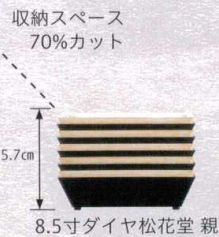

幕の内仕切 朱天黒  
237×237×H38  
47-93-3 **A** ..... ¥1,200  
(21004455)  
47-93-4 **耐熱TA** ..... ¥2,100  
(21004450)

幕の内仕切 黒天朱  
237×237×H38  
47-93-5 **A** ..... ¥1,200  
(21004445)  
47-93-6 **耐熱TA** ..... ¥2,100  
(21004440)

九ツ仕切 朱天黒  
235×235×H36  
47-93-7 **A** ..... ¥1,300  
(23025540)

六ツ仕切 朱天黒  
234×234×H40  
47-93-8 **A** ..... ¥1,300  
(23025550)

四ツ仕切 朱天黒  
234×234×H40  
47-93-9 **A** ..... ¥1,500  
(55008820)

三ツ仕切 朱天黒  
234×234×H40  
47-93-10 **A** ..... ¥1,500  
(55008860)

8.5寸ダイヤ松花堂の特長

※収納棚・厨房・倉庫などのスペースを効率よく生かす事が出来ます。

※料理盛付け時、積み重ね例

在庫確認の上ご注文ください。