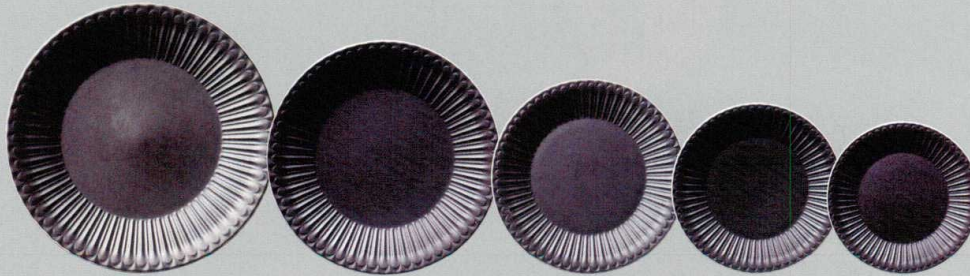

パンフレット番号	問合せ先	電話番号
20644-131	株式会社クイックパック	0564-59-3525

STORIA
CRYSTAL BLACK | クリスタルブラック
リストーン

STORIA

167 31 003
27cmプレート
D-27 H-3
¥3,600

167 31 004
24cmプレート
D-24 H-2.8
¥2,400

167 31 006
20cmプレート
D-20 H-2
¥1,800

167 31 007
18cmプレート
D-17.8 H-2
¥1,600

167 31 008
16cmプレート
D-16 H-1.6
¥1,400

167 31 046
31.5cmプラター
L-31.6 S-21.5 H-3.1 ¥5,800

167 31 048
26cmプラター
L-26.3 S-17.9 H-2.5 ¥3,900

167 31 062
24.5cmスクエアプレート
D-24.5 H-2.8 ¥5,800

167 31 010
26cmスープボウル
D-26.1 H-3.7
¥3,700

167 31 015
15cmフルーツボウル
D-14.9 H-3.4
¥1,500

167 31 024
15cmボウル
D-14.9 H-6.4
¥1,800

167 31 025
13.5cmボウル
D-13.5 H-6
¥1,600

167 31 026
12cmボウル
D-11.8 H-5.1
¥1,500

167 31 027
10.5cmボウル
D-10.5 H-4.6
¥1,200