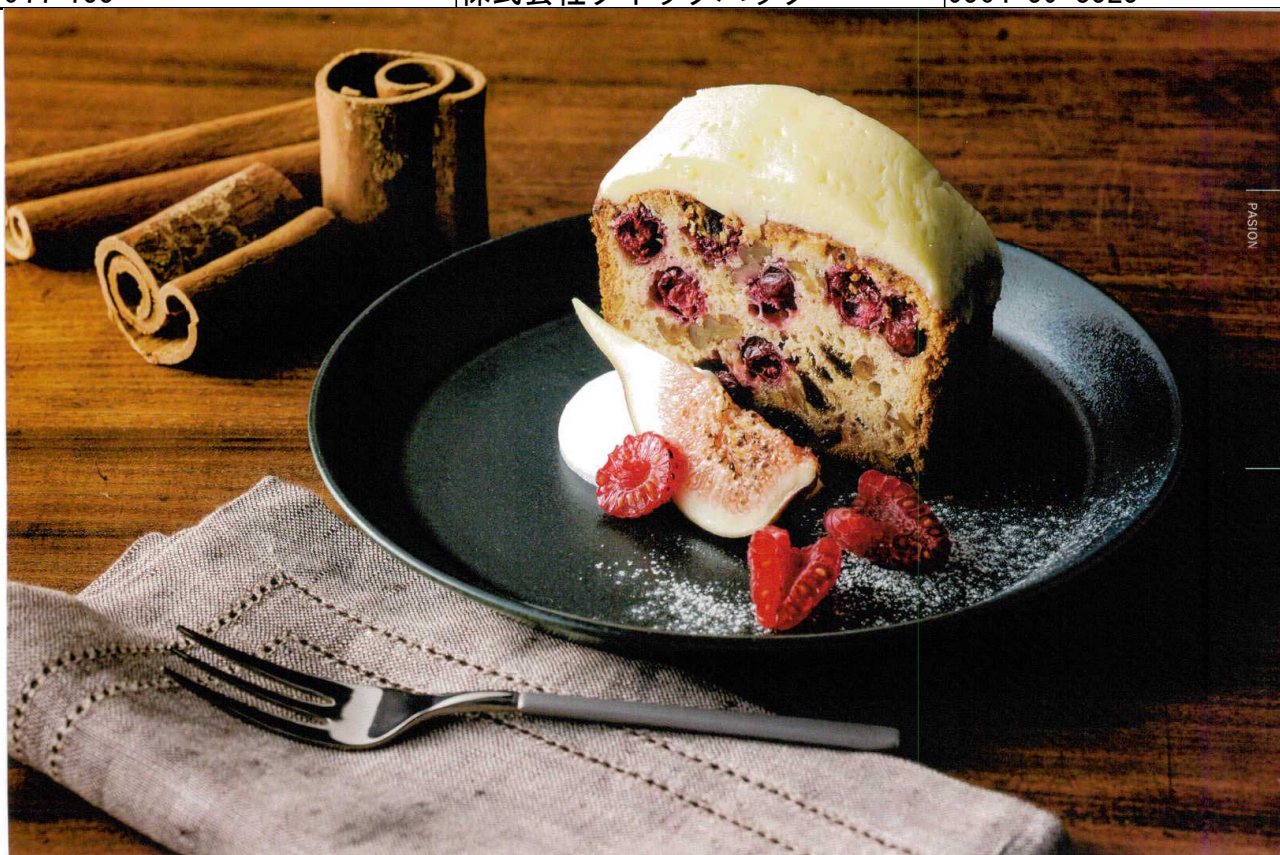

パンフレット番号	問合せ先	電話番号
20644-155	株式会社クイックパック	0564-59-3525

PASON
ONIX BLUE | オニクスブルー