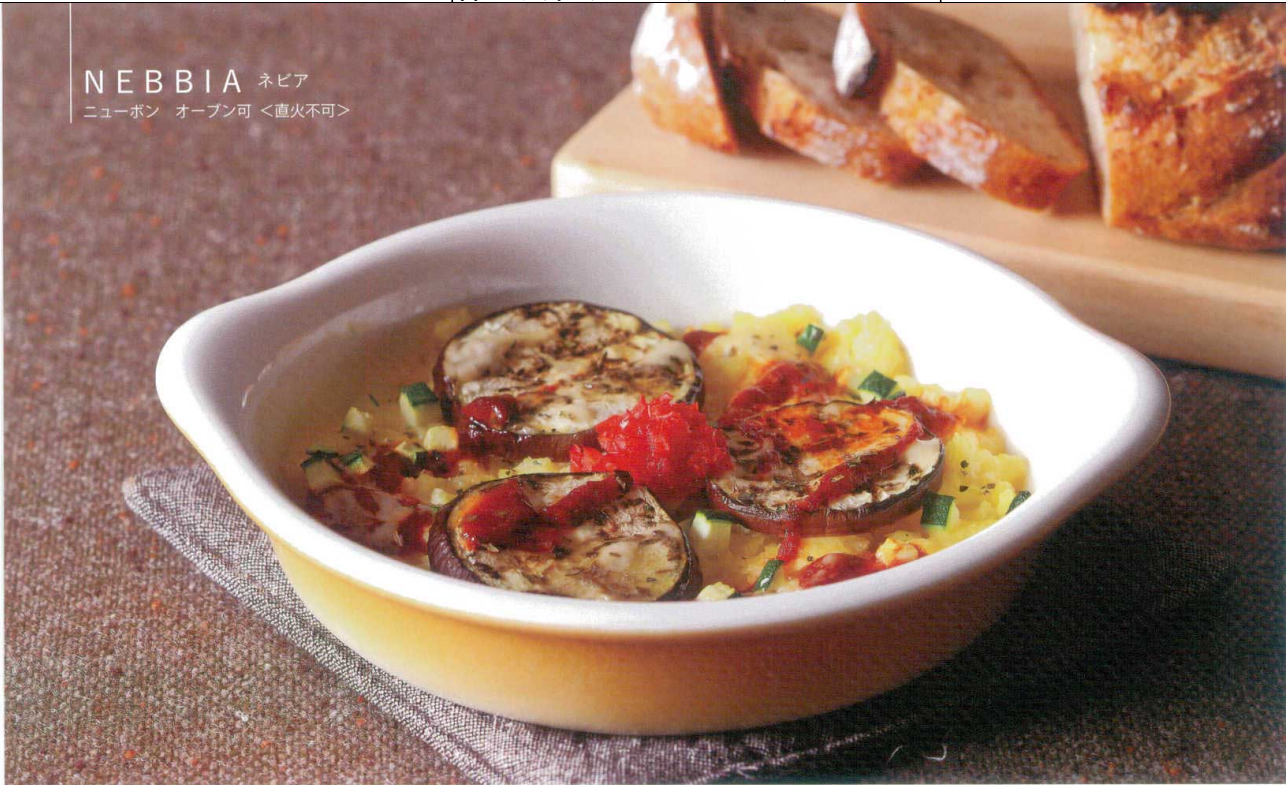

パンフレット番号	問合せ先	電話番号
20644-198	株式会社クイックパック	0564-59-3525

NEBBIA ネビア
ニューボン オープン可 <直火不可>

- | | | | | | | |
|--|--|---|--|---|--|--|
| 
193 25 081
7.5cmスタックボウル
D-7.9 H-3.7
¥800 | 
193 25 082
7cmスタックボウル
D-7.3 H-3.3
¥750 | 
193 25 083
6.5cmスタックボウル
D-6.6 H-3
¥700 | 
193 25 096
15cmタルト
D-15.2 H-3.3
¥1,600 | 
193 25 097
12.5cmタルト
D-12.6 H-3.1
¥1,100 | 
193 25 098
10cmタルト
D-10.3 H-2.9
¥900 | 
193 25 099
8cmタルト
D-8.2 H-2.6
¥850 |
| 
193 25 088
9.5cmスフレ
D-9.7 H-4.7
C-220cc ¥900 | 
193 25 089
8cmスフレ
D-8.2 H-4.3
C-130cc ¥750 | 
193 25 085
11.5cm楕円タルト
L-11.9 S-9.1 H-2.8
¥1,500 | | | | |
| 
193 25 077
20cm舟型グラタン
L-20.3 S-13.4 H-4 ¥2,500 | 
193 25 078
15cm舟型グラタン
L-15.4 S-10.3 H-3.4 ¥1,900 | 
193 25 054
22cm浅オープンパン
L-22.1 S-19 H-4.3 ¥3,000 | 
193 25 055
19.5cm浅オープンパン
L-19.5 S-16.6 H-4 ¥2,500 | | | |
| 
193 25 070
16cmグラタン
L-16.2 S-15.1 H-5
¥2,400 | 
193 25 073
18.5cmシチュー
L-18.9 S-17 H-4.2
¥2,600 | | | | | |