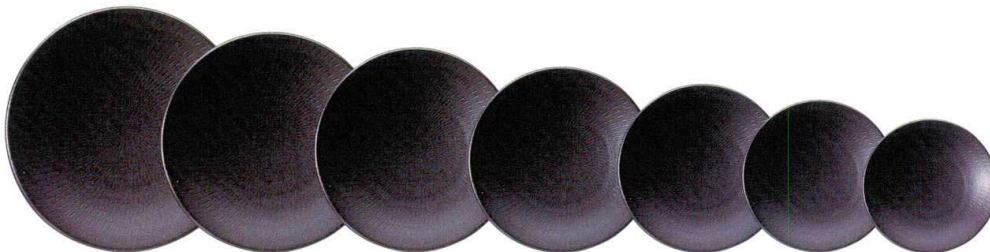

パンフレット番号	問合せ先	電話番号
20644-203	株式会社クイックパック	0564-59-3525

ASKA
ちはや 千早 (黒)

千早 (ちはや)

181 31 000
35cm皿
D-35.2 H-4.3 ¥7,500

181 31 001
30cm皿
D-30.5 H-3.2 ¥5,900

181 31 002
27.5cm皿
D-27.7 H-2.7
¥3,100

181 31 003
25cm皿
D-25.1 H-2.8
¥2,500

181 31 004
23cm皿
D-23 H-2.5
¥2,200

181 31 005
21cm皿
D-21.2 H-2.2
¥1,600

181 31 006
19cm皿
D-19.3 H-2
¥1,400

181 31 007
17.5cm皿
D-17.5 H-2
¥1,300

181 31 008
15cm皿
D-15.4 H-2
¥1,100

181 31 311
24cm浅ボウル
D-23.8 H-6.5
¥4,000