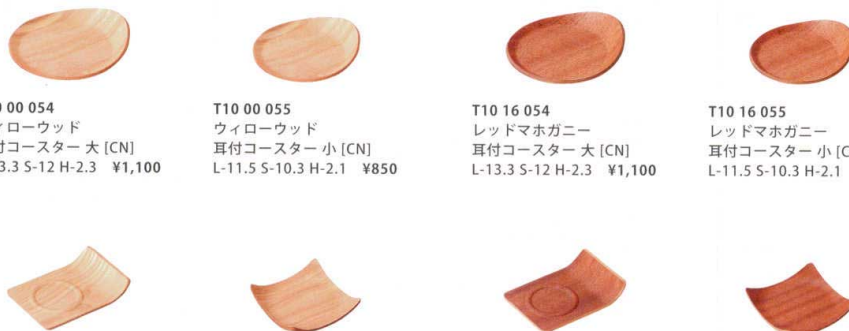

パンフレット番号	問合せ先	電話番号
20644-261	株式会社クイックパック	0564-59-3525

食器洗淨・乾燥機不可 ウッドアクセサリー WOODEN ACCESSORIES

WOODEN LADLE | 木製杓子

材質：天然木 / ウレタン塗装

C70 00 030  
木製 杓子 [CN]  
D-8.6 L-27.5  
¥1,100

C70 00 031  
木製 杓子  
1人用 大 [CN]  
D-7.4 L-21.5  
¥800

C70 00 032  
木製 杓子  
1人用 小 [CN]  
D-6.7 L-19.5  
¥800

C70 03 030  
木製 杓子  
アメ色 [CN]  
D-8.6 L-27.5  
¥1,100

C70 03 031  
木製 杓子 1人用 大  
アメ色 [CN]  
D-7.4 L-21.5  
¥800

C70 03 032  
木製 杓子 1人用 小  
アメ色 [CN]  
D-6.1 L-21.5  
¥800

CHOPSTICKS / WOODEN ACCESSORIES

COASTER | コースター

材質：天然木合板 / ウレタン塗装

T10 00 054  
ウィローウッド  
耳付コースター 大 [CN]  
L-13.3 S-12 H-2.3 ¥1,100

T10 00 055  
ウィローウッド  
耳付コースター 小 [CN]  
L-11.5 S-10.3 H-2.1 ¥850

T10 16 054  
レッドマホガニー  
耳付コースター 大 [CN]  
L-13.3 S-12 H-2.3 ¥1,100