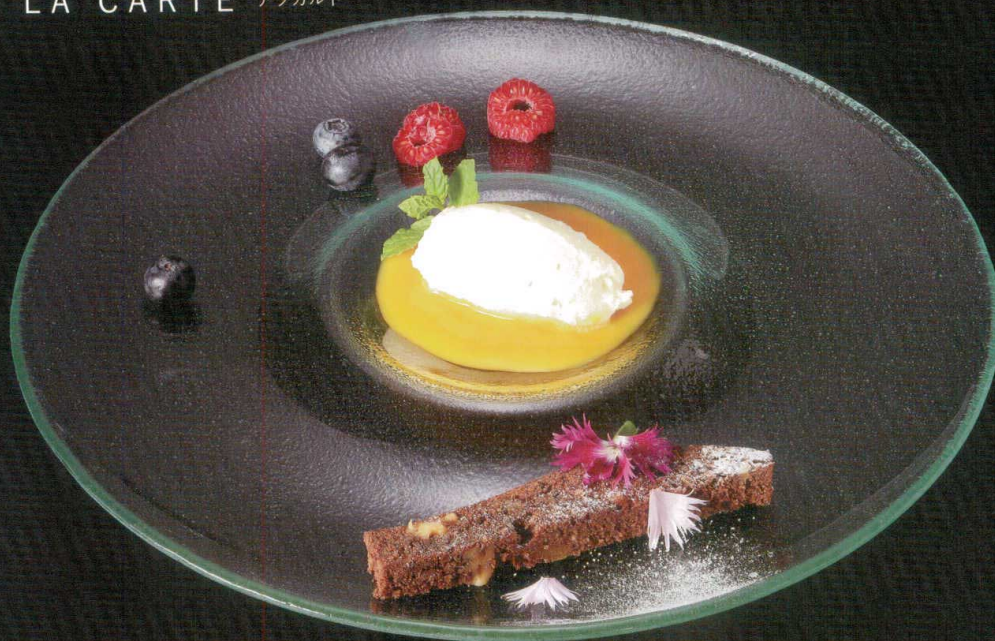

パンフレット番号	問合せ先	電話番号
20644-262	株式会社クイックパック	0564-59-3525

À LA CARTE アラカルト

G27 70 362  
24.5cm  
スクエアベンドリム丸皿 [TR]  
D-24.6 H-2.9 ¥2,400

G27 70 364  
20cm  
スクエアベンドリム丸皿 [TR]  
D-19.8 H-2.8 ¥1,600

G27 70 162  
24.5cm  
スクエアベンドリム角皿 [TR]  
D-24.6 H-4.1 ¥2,400

G27 70 164  
20cm  
スクエアベンドリム角皿 [TR]  
D-19.8 H-4 ¥1,600

G27 70 262  
24.5cm  
スクエアリムプレート [TR]  
D-24.6 H-2.4 ¥2,400

G27 70 264  
22.5cm  
スクエアリムプレート [TR]  
D-22.5 H-2 ¥2,300

G26 70 162  
24.5cm  
スクエアカーブリムプレート [TR]  
D-24.5 H-1.3 ¥2,400