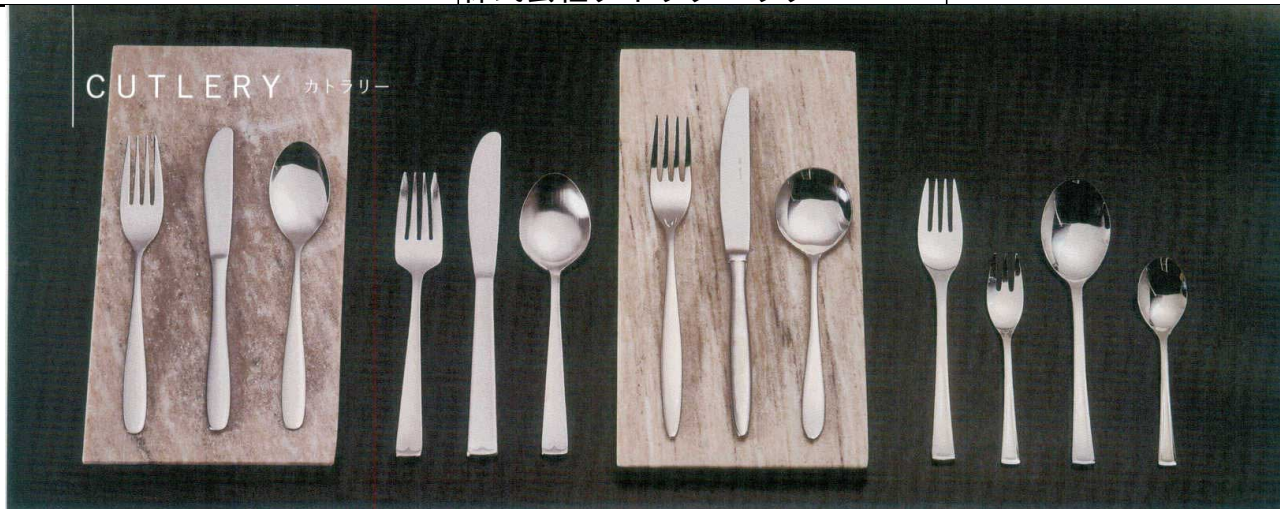

パンフレット番号	問合せ先	電話番号
20644-300	株式会社クイックパック	0564-59-3525

LILAS | リラ
13-0 ステンレス

- | | | | | |
|---|---|---|---|---|
|  |  |  |  |  |
| C13 00 001
デザートナイフ
L-21.3 S-1.8 ¥1,900 | C13 00 002
デザートフォーク
L-18.5 S-2.7 ¥950 | C13 00 003
デザートスプーン
L-17.5 S-4.1 ¥950 | C13 00 004
ヒメフォーク
L-12.5 S-1.5 ¥550 | C13 00 005
ケーキフォーク
L-13.7 S-1.9 ¥600 |
|  |  |  |  |  |
| C13 00 006
コーヒー Spoon
L-11.8 S-2.5 ¥550 | C13 00 007
ティースプーン
L-12.8 S-2.9 ¥600 | C13 00 008
パスタフォーク
L-17.8 S-2.5 ¥950 | C13 00 010
ソーダスプーン
L-19 S-2.9 ¥650 | C13 00 011
バターナイフ
L-13.7 S-1.6 ¥600 |
| | | | |  |
| | | | | C13 00 012
アイスクリームスプーン
L-12.5 S-2.7 ¥600 |

PARFAIT | パルフェ
18-8 ステンレス

- | | | | | | | |
|---|---|---|---|---|---|---|
|  |  |  |  |  |  |  |
| C11 00 002
デザートフォーク
L-17.8 S-2.6
¥1,100 | C11 00 003
デザートスプーン
L-17.8 S-3.9
¥1,100 | C11 00 004
ヒメフォーク
L-12.1 S-1.8
¥600 | C11 00 005
ケーキフォーク
L-13 S-2
¥700 | C11 00 006
コーヒー Spoon
L-11.5 S-2.4
¥600 | C11 00 007
ティースプーン
L-12.9 S-2.9
¥650 | C11 00 010
ソーダスプーン
L-18 S-2.4
¥900 |