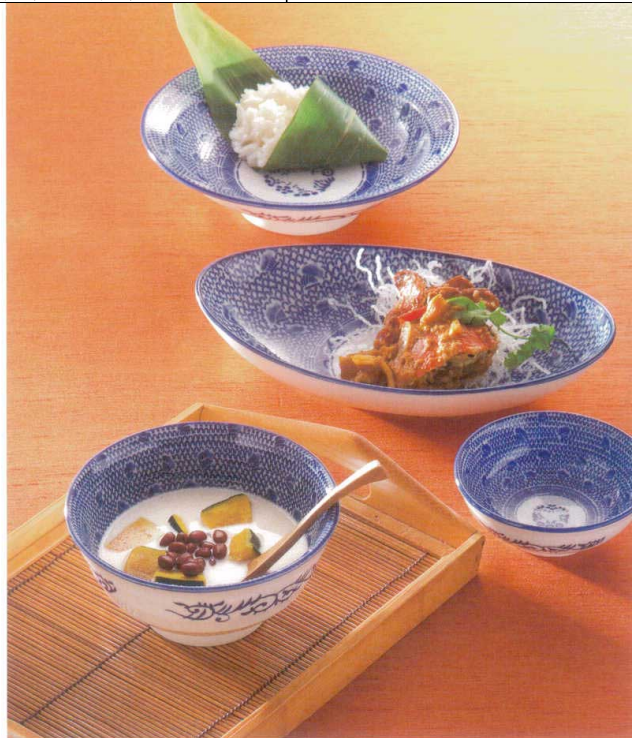

パンフレット番号	問合せ先	電話番号
20645-138	株式会社クイックパック	0564-59-3525

タイスキ

- ■タイスキ 7.0丸高台皿
- ■タイスキ 5.0玉淵丼
- ■タイスキ 深口 5.0丼