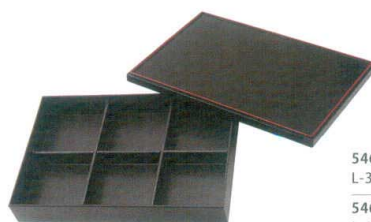

パンフレット番号	問合せ先	電話番号
20645-42	株式会社クイックパック	0564-59-3525

松花堂

三つ仕切り箱
四つ仕切り箱
六つ仕切り箱

材質：メラミン

546 00 033 三つ仕切り 箱
L-37.5 S-13.5 H-6.5 ¥4,600

546 00 133 三つ仕切り 蓋
L-37.5 S-13.5 H-2 ¥1,900

546 00 233 三つ仕切り 親
L-36.2 S-12.6 H-5.7 ¥2,700

546 00 063 六つ仕切り 箱
L-37.6 S-26 H-6.3 ¥8,000

546 00 363 尺3 蓋
L-37.6 S-25.7 H-2 ¥2,900

546 00 463 尺3 親
L-36.3 S-24.6 H-6 ¥3,800

546 00 263 A仕切り
L-35.2 S-23.5 H-4 ¥1,300

546 00 043 四つ仕切り 箱
D-26 H-6.5 ¥4,100

546 00 343 8.5寸 蓋
D-26 H-1.8 ¥1,500

546 00 443 8.5寸 親
D-24.6 H-5.6 ¥2,000

546 00 243 十字仕切り
D-23.4 H-4 ¥600

材質：木製

546 50 043
四つ仕切り 箱 (木製) [CN]
D-27.4 H-6.5 ¥13,000

546 50 063
六つ仕切り 箱 (木製) [CN]
L-39.4 S-27.3 H-6.3 ¥16,000