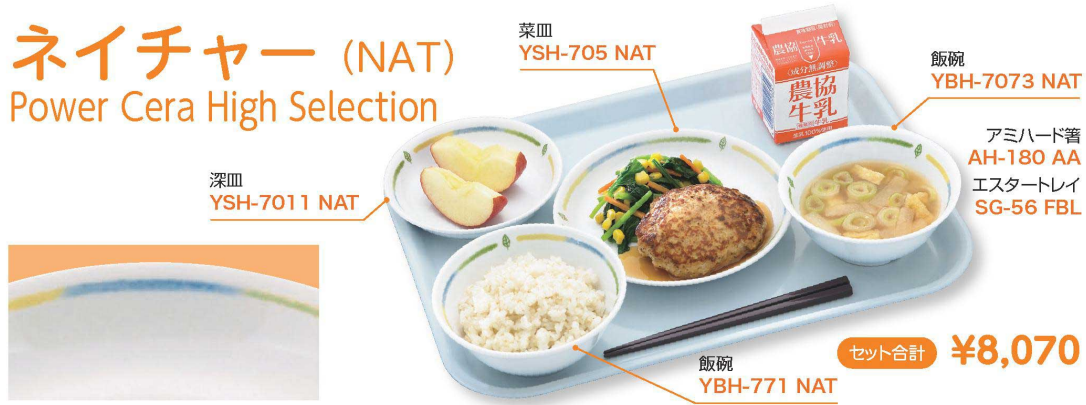

パンフレット番号	問合せ先	電話番号
20646-113	株式会社クイックパック	0564-59-3525

ネイチャー (NAT) Power Cera High Selection

深皿
YSH-7011 NAT

菜皿
YSH-705 NAT

飯碗
YBH-7073 NAT

アミハード箸
AH-180 AA
エスタートレイ
SG-56 FBL

セット合計 **¥8,070**

強化磁器

「パワーセラ ハイセレクション」ネイチャー