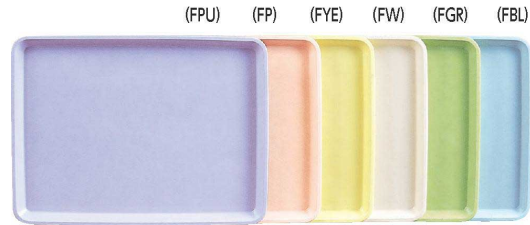

パンフレット番号	問合せ先	電話番号
20646-140	株式会社クイックパック	0564-59-3525

トレイ&箸&スプーン・フォーク

エスタートレイ

トレイ

軽くて丈夫。
豊富なカラーバリエーション

エスタートレイ FRP製

ファンタジックイエロー (FYE) ファンタジックホワイト (FW) ファンタジックピンク (FP)
ファンタジックパープル (FPU) ファンタジックグリーン (FGR) ファンタジックブルー (FBL) オレンジ (O)

熱に強く丈夫なトレイです。

SE-12 スナック 325×235×18 ¥1,610

SE-15 スナック 360×270×19 ¥1,820

SE-13 スナック 350×260×18 ¥1,820

SE-10N スナック 370×270×17 ¥2,110

SG-52 長方形 355×270×18 ¥1,660

SG-56 長方形 380×290×18 ¥2,110

SE-21 長方形 415×303×20 ¥2,350