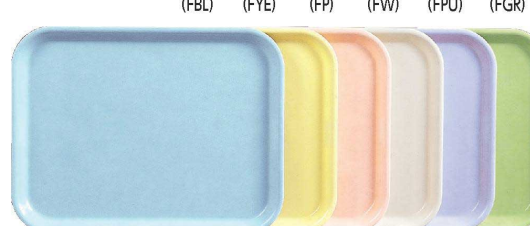

パンフレット番号	問合せ先	電話番号
20646-140	株式会社クイックパック	0564-59-3525

トレイ&箸&スプーン・フォーク

エスタートレイ

トレイ

軽くて丈夫。
豊富なカラーバリエーション

エスタートレイ FRP製

ファンタジックイエロー (FYE) ファンタジックホワイト (FW) ファンタジックピンク (FP)
ファンタジックパープル (FPU) ファンタジックグリーン (FGR) ファンタジックブルー (FBL) オレンジ (O)

熱に強く丈夫なトレイです。

SE-12 スナック 325×235×18 ¥1,610

SE-15 スナック 360×270×19 ¥1,820

SE-13 スナック 350×260×18 ¥1,820

SE-10N スナック 370×270×17 ¥2,110

SG-52 長方形 355×270×18 ¥1,660

SG-56 長方形 380×290×18 ¥2,110

SE-21 長方形 415×303×20 ¥2,350