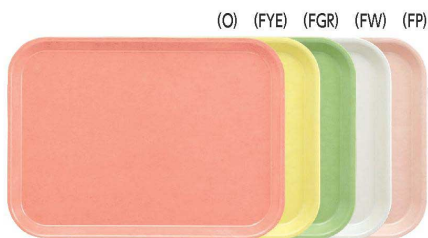

パンフレット番号	問合せ先	電話番号
20646-140	株式会社クイックパック	0564-59-3525

トレイ&箸&スプーン・フォーク

エスタートレイ

トレイ

軽くて丈夫。
豊富なカラーバリエーション

エスタートレイ FRP製

ファンタジックイエロー (FYE) ファンタジックホワイト (FW) ファンタジックピンク (FP)
ファンタジックパープル (FPU) ファンタジックグリーン (FGR) ファンタジックブルー (FBL) オレンジ (O)

熱に強く丈夫なトレイです。

SE-12 スナック 325×235×18 ¥1,610

SE-15 スナック 360×270×19 ¥1,820

SE-13 スナック 350×260×18 ¥1,820

SE-10N スナック 370×270×17 ¥2,110

SG-52 長方形 355×270×18 ¥1,660

SG-56 長方形 380×290×18 ¥2,110

SE-21 長方形 415×303×20 ¥2,350