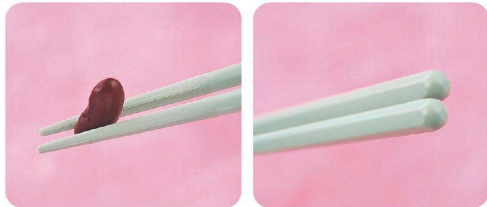

パンフレット番号	問合せ先	電話番号
20646-147	株式会社クイックパック	0564-59-3525

グリーン (GR) アズキ (AA) 若草 (G) クリーム (C) ピンク (P) オレンジ (O)

持ちやすいと評判の六角箸。
先端はシボ加工を施し食材をすべりにくくしました。

AH-195S はし 195mm ¥310

AH-220S はし 220mm ¥320

※AH-220Sは、表面模様が「木目」です。

AH-180S はし 180mm ¥300

AH-210S はし 210mm ¥320

AH-160S はし 160mm ¥290

クリーム (C) グリーン (GR) アズキ (AA)

転がりにくく扱いやすい八角箸。
箸先が太く折れにくい LOG TYPEで、先端はシボ加工を施し食材をすべりにくくしました。

LOG TYPE (先が太めの箸です)

受AH-205X はし 205mm ¥310

受AH-185X はし 185mm ¥300