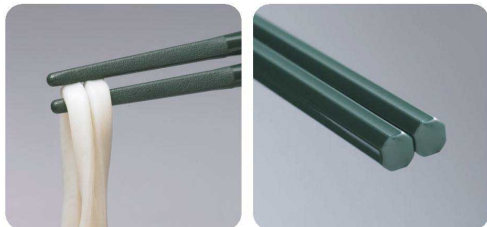

パンフレット番号	問合せ先	電話番号
20646-147	株式会社クイックパック	0564-59-3525

グリーン (GR) アズキ (AA) 若草 (G) クリーム (C) ピンク (P) オレンジ (O)

持ちやすいと評判の六角箸。
先端はシボ加工を施し食材をすべりにくくしました。

AH-195S はし 195mm ¥310

AH-220S はし 220mm ¥320

※AH-220Sは、表面模様が「木目」です。

AH-180S はし 180mm ¥300

AH-210S はし 210mm ¥320

AH-160S はし 160mm ¥290

クリーム (C) グリーン (GR) アズキ (AA)

転がりにくく扱いやすい八角箸。
箸先が太く折れにくい LOG TYPEで、先端はシボ加工を施し食材をすべりにくくしました。

LOG TYPE (先が太めの箸です)

受AH-205X はし 205mm ¥310

受AH-185X はし 185mm ¥300