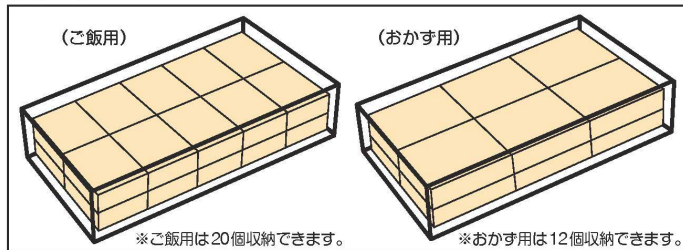

パンフレット番号	問合せ先	電話番号
20646-155	株式会社クイックパック	0564-59-3525

SKラック(食器かご) →P.161~

PSK-170 食器かご
420×245×200 ¥6,800
※ご飯用は12個、おかず用は8個収納できます。

PSK-200 食器かご
390×273×200 ¥6,800
※おかず用は8個収納できます。

ばんじゅう ●ばんじゅうは参考商品です。

対応サイズ(蓋) 654×406×24 (身) 644×393×113

※ご飯用は20個収納できます。

※おかず用は12個収納できます。

弁当箱
ポリプロピレン製

P-7 R 弁当箱舟型(大)
168×120×47・500ml
身 ¥410 / 蓋 ¥340
セット/¥750

P-5 R 弁当箱舟型(小)
168×120×42・400ml
身 ¥360 / 蓋 ¥340
セット/¥700

●市町村・給食センターなどの特別注文に対応しています。形状・価格・ロットにつきましては、最寄りの営業所にお問い合わせください。