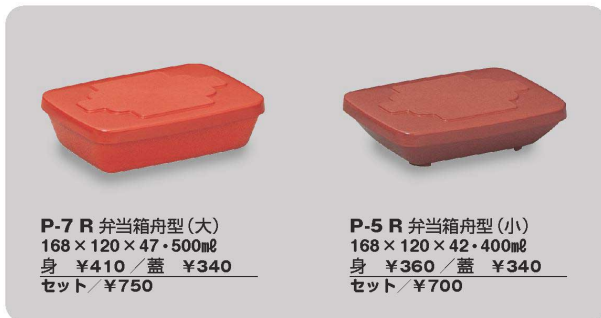

パンフレット番号	問合せ先	電話番号
20646-155	株式会社クイックパック	0564-59-3525

SKラック(食器かご) →P.161~

PSK-170 食器かご
420×245×200 ¥6,800
※ご飯用は12個、おかず用は8個収納できます。

PSK-200 食器かご
390×273×200 ¥6,800
※おかず用は8個収納できます。

ばんじゅう ●ばんじゅうは参考商品です。

対応サイズ(蓋) 654×406×24 (身) 644×393×113

※ご飯用は20個収納できます。

※おかず用は12個収納できます。

弁当箱
ポリプロピレン製

P-7 R 弁当箱舟型(大)
168×120×47・500ml
身 ¥410 / 蓋 ¥340
セット/¥750

P-5 R 弁当箱舟型(小)
168×120×42・400ml
身 ¥360 / 蓋 ¥340
セット/¥700

●市町村・給食センターなどの特別注文に対応しています。形状・価格・ロットにつきましては、最寄りの営業所にお問い合わせください。