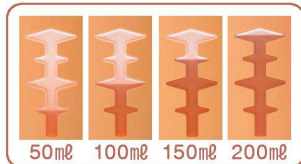

※計量カップとしてはお使いになれません。