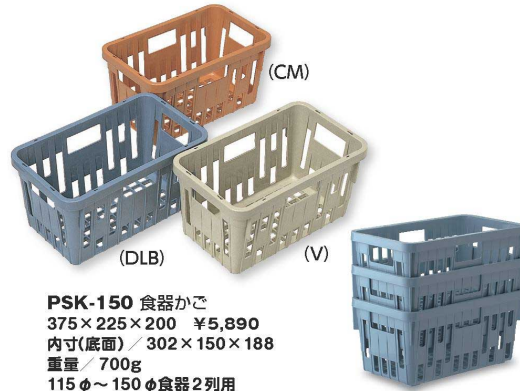

パンフレット番号	問合せ先	電話番号
20646-162	株式会社クイックパック	0564-59-3525

アパカルト&SKラック

SKラック(食器かご)

★マークの商品は、Lbランチボックス P.154 に対応した商品です。

PSK-130 食器かご
268×268×205 ¥5,620
内寸(底面) / 205×205×195
重量 / 610g
170φ～202φ食器1列用

PSK-150 食器かご
375×225×200 ¥5,890
内寸(底面) / 302×150×188
重量 / 700g
115φ～150φ食器2列用

★ **PSK-170** 食器かご
420×245×200 ¥6,800
内寸(底面) / 347×170×188
重量 / 750g
151φ～170φ食器2列用

★ **PSK-200** 食器かご
390×273×200 ¥6,800
内寸(底面) / 317×200×188
重量 / 750g
171φ～200φ食器1列用

PSK-215 食器かご
450×284×200 ¥7,590
内寸(底面) / 380×215×188
重量 / 950g
171φ～190φ食器2列 または
長辺: ~380mmトレイ用

PSK-300N 食器かご
390×360×200 ¥8,000
内寸(底面) / 333×301×186
重量 / 945g

PSK-310N 食器かご
403×378×202 ¥8,100
内寸(底面) / 345×319×188
重量 / 1,015g

別売オプション

SKNAME
ネームプレート
¥2,100(10枚セット)
※アルミ製

SKS-150
SKラック仕切 150用
¥9,400
(10枚セット)