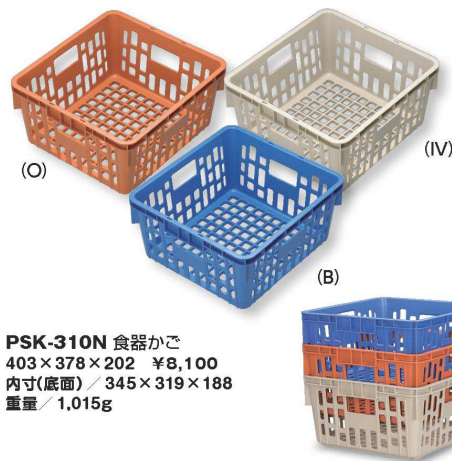

パンフレット番号	問合せ先	電話番号
20646-162	株式会社クイックパック	0564-59-3525

アパカルト&SKラック

SKラック(食器かご)

★マークの商品は、Lbランチボックス P.154 に対応した商品です。

PSK-130 食器かご
268×268×205 ¥5,620
内寸(底面) / 205×205×195
重量 / 610g
170φ～202φ食器1列用

PSK-150 食器かご
375×225×200 ¥5,890
内寸(底面) / 302×150×188
重量 / 700g
115φ～150φ食器2列用

★ **PSK-170** 食器かご
420×245×200 ¥6,800
内寸(底面) / 347×170×188
重量 / 750g
151φ～170φ食器2列用

★ **PSK-200** 食器かご
390×273×200 ¥6,800
内寸(底面) / 317×200×188
重量 / 750g
171φ～200φ食器1列用

PSK-215 食器かご
450×284×200 ¥7,590
内寸(底面) / 380×215×188
重量 / 950g
171φ～190φ食器2列 または
長辺: ~380mmトレイ用

PSK-300N 食器かご
390×360×200 ¥8,000
内寸(底面) / 333×301×186
重量 / 945g

PSK-310N 食器かご
403×378×202 ¥8,100
内寸(底面) / 345×319×188
重量 / 1,015g

別売オプション

SKNAME
ネームプレート
¥2,100(10枚セット)
※アルミ製

SKS-150
SKラック仕切 150用
¥9,400
(10枚セット)