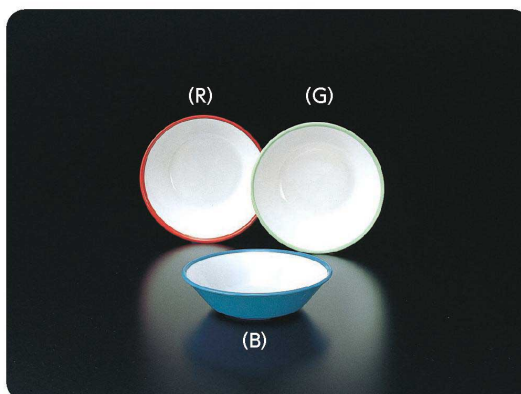

パンフレット番号	問合せ先	電話番号
20646-76	株式会社クイックパック	0564-59-3525

PP カラー食器

赤(R) 若草(G) 青(B) ピンク(P) イエロー(Y)

SD-23 角仕切皿
210×170×27 ¥1,010

SD-17 スープ皿
230×35・700ml ¥1,140

SD-21 深皿
180×40・550ml ¥850

SD-22 深皿
165×33・400ml ¥630

SD-19 菜皿
180×25・420ml ¥790

SD-8 深皿
130×34・240ml ¥530