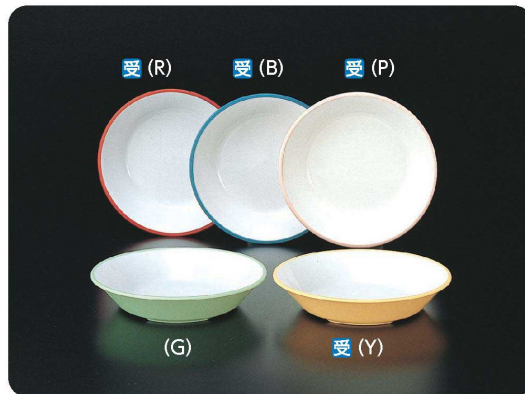

パンフレット番号	問合せ先	電話番号
20646-76	株式会社クイックパック	0564-59-3525

PP カラー食器

赤(R) 若草(G) 青(B) ピンク(P) イエロー(Y)

SD-23 角仕切皿
210×170×27 ¥1,010

SD-17 スープ皿
230×35・700ml ¥1,140

SD-21 深皿
180×40・550ml ¥850

SD-22 深皿
165×33・400ml ¥630

SD-19 菜皿
180×25・420ml ¥790

SD-8 深皿
130×34・240ml ¥530