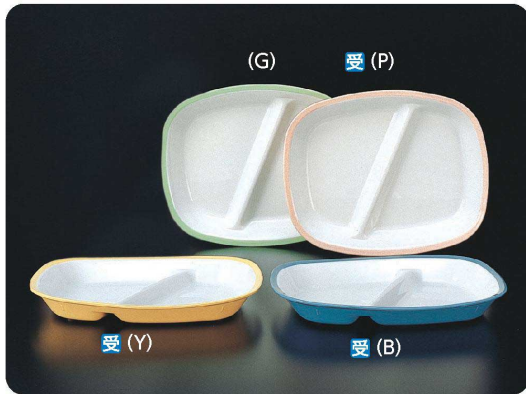

パンフレット番号	問合せ先	電話番号
20646-76	株式会社クイックパック	0564-59-3525

PP カラー食器

赤(R) 若草(G) 青(B) ピンク(P) イエロー(Y)

SD-23 角仕切皿
210×170×27 ¥1,010

SD-17 スープ皿
230×35・700ml ¥1,140

SD-21 深皿
180×40・550ml ¥850

SD-22 深皿
165×33・400ml ¥630

SD-19 菜皿
180×25・420ml ¥790

SD-8 深皿
130×34・240ml ¥530