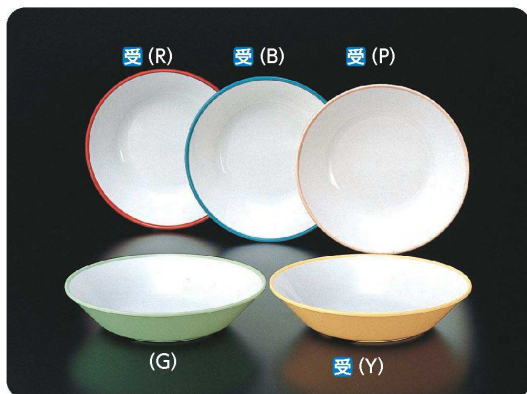

パンフレット番号	問合せ先	電話番号
20646-76	株式会社クイックパック	0564-59-3525

PP カラー食器

赤(R) 若草(G) 青(B) ピンク(P) イエロー(Y)

SD-23 角仕切皿
210×170×27 ¥1,010

SD-17 スープ皿
230×35・700ml ¥1,140

SD-21 深皿
180×40・550ml ¥850

SD-22 深皿
165×33・400ml ¥630

SD-19 菜皿
180×25・420ml ¥790

SD-8 深皿
130×34・240ml ¥530