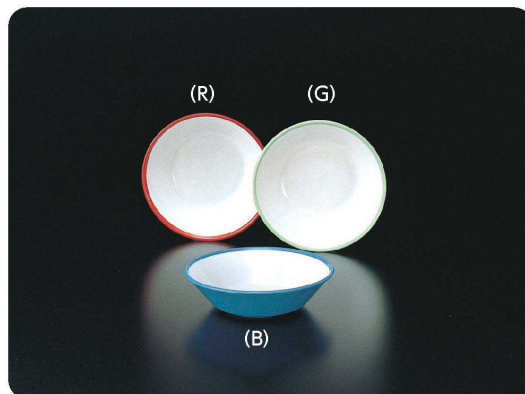

パンフレット番号	問合せ先	電話番号
20646-76	株式会社クイックパック	0564-59-3525

PP カラー食器

赤(R) 若草(G) 青(B) ピンク(P) イエロー(Y)

SD-23 角仕切皿
210×170×27 ¥1,010

SD-17 スープ皿
230×35・700ml ¥1,140

SD-21 深皿
180×40・550ml ¥850

SD-22 深皿
165×33・400ml ¥630

SD-19 菜皿
180×25・420ml ¥790

SD-8 深皿
130×34・240ml ¥530