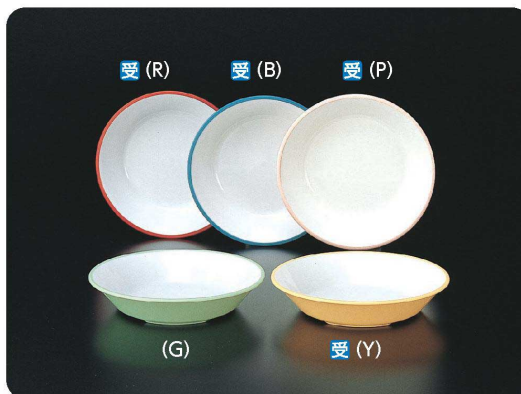

パンフレット番号	問合せ先	電話番号
20646-76	株式会社クイックパック	0564-59-3525

PP カラー食器

赤(R) 若草(G) 青(B) ピンク(P) イエロー(Y)

SD-23 角仕切皿
210×170×27 ¥1,010

SD-17 スープ皿
230×35・700ml ¥1,140

SD-21 深皿
180×40・550ml ¥850

SD-22 深皿
165×33・400ml ¥630

SD-19 菜皿
180×25・420ml ¥790

SD-8 深皿
130×34・240ml ¥530