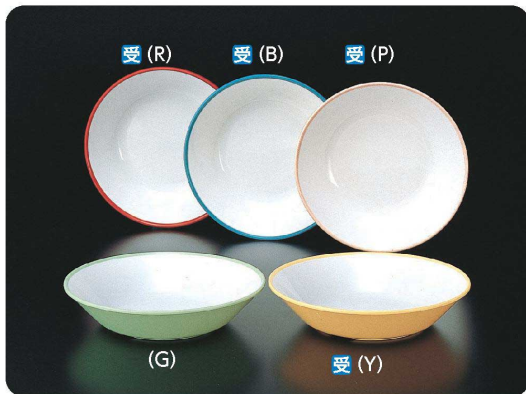

パンフレット番号	問合せ先	電話番号
20646-76	株式会社クイックパック	0564-59-3525

PP カラー食器

赤(R) 若草(G) 青(B) ピンク(P) イエロー(Y)

SD-23 角仕切皿
210×170×27 ¥1,010

SD-17 スープ皿
230×35・700ml ¥1,140

SD-21 深皿
180×40・550ml ¥850

SD-22 深皿
165×33・400ml ¥630

SD-19 菜皿
180×25・420ml ¥790

SD-8 深皿
130×34・240ml ¥530