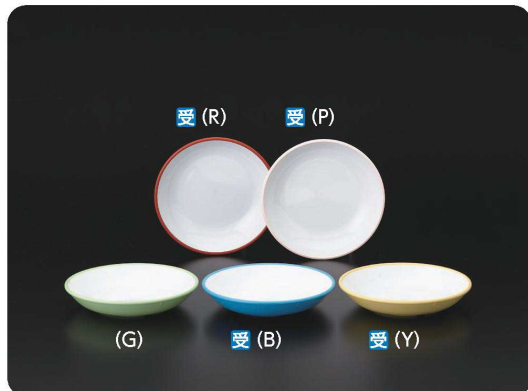

パンフレット番号	問合せ先	電話番号
20646-77	株式会社クイックパック	0564-59-3525

SD-10 中皿
130×25・200㎖ ¥510

SD-11 小皿
100×22・100㎖ ¥330

CD-23N 柄付コップ
104×80×68・215㎖ ¥640

CD-22 湯呑
83×77・225㎖ ¥530

※CD-23N 柄付コップ・CD-22 湯呑は、全色とも通常生産品です。

角ランチ皿

イエロー(Y) 若草(G) 青(B)

LD-12N 角ランチ皿
290×220×30 ¥1,710

LD-14N 角ランチ皿
287×225×29 ¥1,710

受マークは受注生産品ですが、在庫の用意がある場合があります。最寄りの営業所にお問い合わせください。

▲マークは数量限定品です。次回のカatalogより生産終了となります。