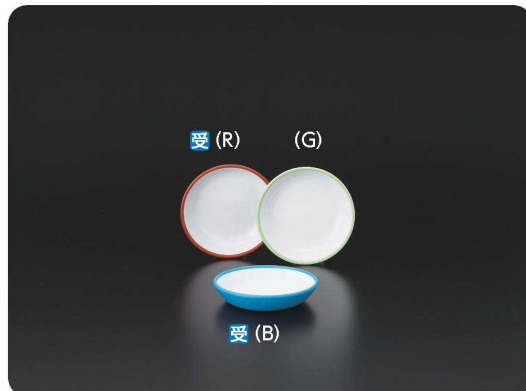

パンフレット番号	問合せ先	電話番号
20646-77	株式会社クイックパック	0564-59-3525

SD-10 中皿
130×25・200㎖ ¥510

SD-11 小皿
100×22・100㎖ ¥330

CD-23N 柄付コップ
104×80×68・215㎖ ¥640

CD-22 湯呑
83×77・225㎖ ¥530

※CD-23N 柄付コップ・CD-22 湯呑は、全色とも通常生産品です。

角ランチ皿

イエロー(Y) 若草(G) 青(B)

LD-12N 角ランチ皿
290×220×30 ¥1,710

LD-14N 角ランチ皿
287×225×29 ¥1,710

受マークは受注生産品ですが、在庫の用意がある場合があります。最寄りの営業所にお問い合わせください。

▲マークは数量限定品です。次回のカatalogより生産終了となります。