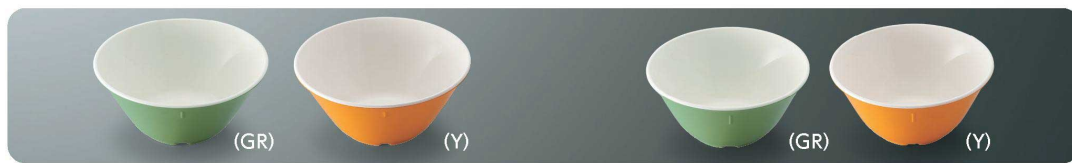

パンフレット番号	問合せ先	電話番号
20646-79	株式会社クイックパック	0564-59-3525

ハイエスト食器

グリーン(GR) イエロー(Y)

食器の比重を調整し、水に沈むようにしました。

ウィンサムも
水に沈むタイプです。
合わせてご覧ください。▶P.67

▲SH-22 深皿
165×33・400ml ¥840

▲SH-8 深皿
130×34・240ml ¥720

▲BH-15 ボール
135×60・435ml ¥830

▲BH-22 ボール
125×57・350ml ¥800

ピンク食器 (P) ブルー食器 (B)

学校給食を支えて60年以上、最長の実績を持つ最軽量の食器です。

S-3 P 深皿
160×33・470ml
¥370

S-2 P 深皿
117×20・140ml
¥210

B-2 P 汁椀
126×56・390ml
¥330

B-1 P 汁椀
117×49・310ml
¥300

C-7 P 湯呑
84×70・220ml
¥340

C-9 P 柄付コップ
103×80×69・220ml
¥370

C-1 P 柄付コップ
103×80×60・210ml
¥340

S-3 B 深皿
160×33・470ml
¥370

S-2 B 深皿
117×20・140ml
¥210

B-2 B 汁椀
126×56・390ml
¥330

B-1 B 汁椀
117×49・310ml
¥300

C-7 B 湯呑
84×70・220ml
¥340

C-9 B 柄付コップ
103×80×69・220ml
¥370