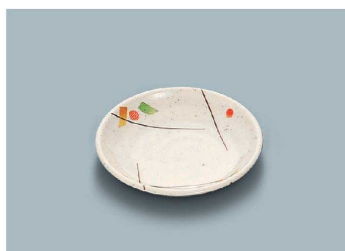

MS-649 LNA(ルナデコール) 和皿

120 × 20 ¥870

MS-532 F(ふる里) 深小皿

105 × 25 ・ 130ml ¥770

☎ C-106 ¥390 → P.284

MS-532 HNE(葉音) 深小皿

105 × 25 ・ 130ml ¥770

☎ C-106 ¥390 → P.284

MS-648 EMBS(ぼかし桜) 和皿

100 × 19 ¥860

MS-648 YUK(友花) 和皿

100 × 19 ¥750

MS-648 SER(セリーン) 和皿

100 × 19 ¥750