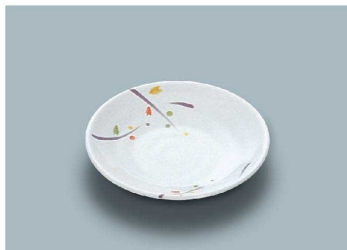

汁椀

皿
φ140
φ100

丸仕切皿・
角仕切皿

楕円皿・
角皿

煮物椀・
小鉢類・
ボール

スープ
カップ・
テリリング

マグ
カップ

湯呑