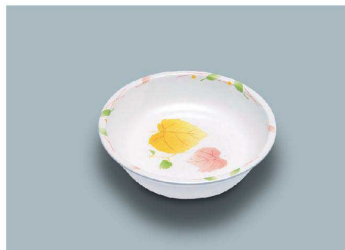

MS-649 LNA(ルナデコール) 和皿

120 × 20 ¥870

MS-532 F(ふる里) 深小皿

105 × 25 ・ 130ml ¥770

☎ C-106 ¥390 → P.284

MS-532 HNE(葉音) 深小皿

105 × 25 ・ 130ml ¥770

☎ C-106 ¥390 → P.284

MS-648 EMBS(ぼかし桜) 和皿

100 × 19 ¥860

MS-648 YUK(友花) 和皿

100 × 19 ¥750

MS-648 SER(セリーン) 和皿

100 × 19 ¥750