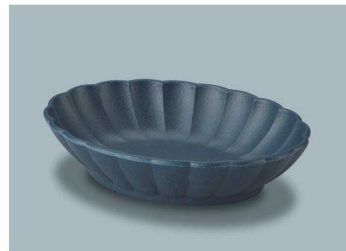

パンフレット番号	問合せ先	電話番号
20647-140	株式会社クイックパック	0564-59-3525

アイテム紹介

ミニミニ

MS-460 KMT(黒マット) 楕円皿 **AB**
176 × 126 × 40 ・ 390ml **¥1,580**
☎ P-209 ¥530 → P.286

POINT 陶器調のマットな表面加工です。

MS-460 Nvy(ネイビー) 楕円皿 **AB**
176 × 126 × 40 ・ 390ml **¥1,580**
☎ P-209 ¥530 → P.286

POINT 陶器調のマットな表面加工です。

MS-460 V(ベージュ) 楕円皿 **AB**
176 × 126 × 40 ・ 390ml **¥1,580**
☎ P-209 ¥530 → P.286

POINT 陶器調のマットな表面加工です。

麵鉢

使用食器 | MS-460 KMT 楕円皿

丼・飯椀

汁椀

皿

MS-347 NAM(夏目) 角皿
175 × 135 × 27 ・ 300ml **¥1,540**
☎ C-1814 ¥530 → P.285

MS-347 HKK(花こころ) 角皿
175 × 135 × 27 ・ 300ml **¥1,600**
☎ C-1814 ¥530 → P.285

丸仕切皿・
角仕切皿

楕円皿・
角皿

煮物椀・
小鉢類・
ボール

スープ
カップ・
テリリング

マグ
カップ

湯呑