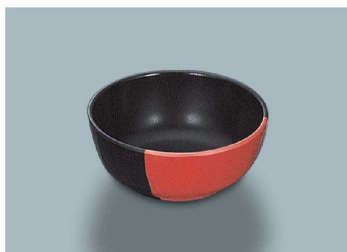

麵鉢

**MB-647 Y**(イエロー)丸小鉢  
110×45・270ml **¥760**  
☎ C-110 ¥390→P.283

**MB-647 WF**(技)丸小鉢  
110×45・270ml **¥750**  
☎ C-110 ¥390→P.283

**MB-647 WM**(技)丸小鉢  
110×45・270ml **¥750**  
☎ C-110 ¥390→P.283

汁椀

皿

丸仕切皿・  
角仕切皿

楕円皿・  
角皿

煮物椀・  
小鉢類・  
ボール

スープ  
カップ・  
テリリング

マグ  
カップ

湯呑

**MB-647 WS**(技)丸小鉢  
110×45・270ml **¥750**  
☎ C-110 ¥390→P.283

**MB-647 LMY**(ライムイエロー)丸小鉢  
110×45・270ml **¥760**  
☎ C-110 ¥390→P.283

**MB-647 MO**(メロンオレンジ)丸小鉢  
110×45・270ml **¥760**  
☎ C-110 ¥390→P.283