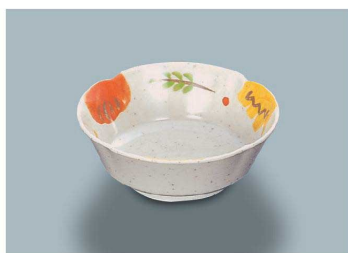

使用食器 | MB-272 FEL 浅鉢

メニュー  
ウエア

**MB-272 HMT (花小町) 浅鉢 AB**  
110 × 38 ・ 180ml **¥1,220**  
☎ C-110 ¥390 → P.283

**MB-620 EMED (江戸小紋) 丸小鉢 AB**  
110 × 40 ・ 180ml **¥1,150**  
☎ C-110 ¥390 → P.283

**MB-620 SER (セレーン) 丸小鉢 AB**  
110 × 40 ・ 180ml **¥1,070**  
☎ C-110 ¥390 → P.283

丸仕切皿・  
角仕切皿

楕円皿・  
角皿

煮物椀・  
小鉢類・  
ボール

スープ  
カップ・  
チリリング

マグ  
カップ

**MB-620 HNE (葉音) 丸小鉢 AB**  
110 × 40 ・ 180ml **¥1,150**  
☎ C-110 ¥390 → P.283

**MB-620 DL (デル・レッタ) 丸小鉢 AB**  
110 × 40 ・ 180ml **¥1,090**  
☎ C-110 ¥390 → P.283