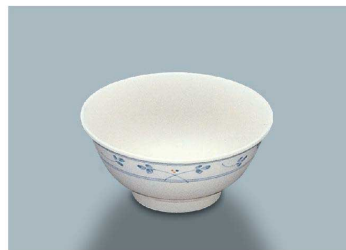

煮物碗・小鉢類

茶碗蒸し

カップ・ソーサー

湯呑

湯呑(磁器)

使用食器 | KF-829 RIO・KB-828 RIO 飯碗、KS-865 RIO 角皿、KB-842 RIO 角小鉢、TH-220S BK PBT箸

105g  
KB-810 AZ(あじわい) 飯茶碗  
115 × 50・220ml(10/140) ¥1,730

汁碗

YB-3 HG(萩) 汁碗  
121 × 55・280ml(5/80) ¥1,410