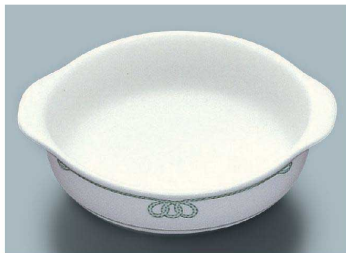

パンフレット番号	問合せ先	電話番号
20647-183	株式会社クイックパック	0564-59-3525

YS-49 VL(ヴェールライン) グラタン皿  
171 × 150 × 45 ・ 500ml(6/60) ¥2,950

使用食器 | KS-857 AZ 八角皿、Z-1 AZY 丸小鉢

KS-857 AZ(あじわい) 八角皿  
170 × 31 (10/60) ¥3,930

YS-5 HG(萩) 菜皿  
168 × 28 (5/80) ¥1,360  
☉ C-170 ¥510 → P.282

YS-5 AE(赤絵) 菜皿  
168 × 28 (5/80) ¥1,390  
☉ C-170 ¥510 → P.282

KS-862 AZ(あじわい) 浅皿  
167 × 27 (10/100) ¥2,000  
☉ C-170 ¥510 → P.282

YS-3014 VL(ヴェールライン) パン皿  
164 × 18 (6/72) ¥1,570  
☉ C-170 ¥510 → P.282

KS-846 RIO(里桜) 深皿  
162 × 33 ・ 310ml(10/80) ¥1,630  
☉ C-170 ¥510 → P.282  
☉ P-203 ¥480 → P.283

KS-846 SEI(青風) 深皿  
162 × 33 ・ 310ml(10/80) ¥1,630  
☉ C-170 ¥510 → P.282  
☉ P-203 ¥480 → P.283

KS-846 HH(初花) 深皿  
162 × 33 ・ 310ml(10/80) ¥1,630  
☉ C-170 ¥510 → P.282  
☉ P-203 ¥480 → P.283

KS-846 AZ(あじわい) 深皿  
162 × 33 ・ 310ml(10/80) ¥1,850  
☉ C-170 ¥510 → P.282  
☉ P-203 ¥480 → P.283

強化磁器

丼・飯碗

汁碗

皿  
φ171  
φ162

楕円皿・  
角皿

煮物碗・  
小鉢類

茶碗蒸し