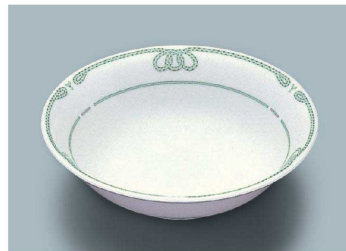

パンフレット番号	問合せ先	電話番号
20647-184	株式会社クイックパック	0564-59-3525

アイテム紹介

YS-372N PLA(プラネット) パン皿

160 × 18 (6/72) ¥1,450

☎ P-203 ¥480 → P.283

POINT 材質変更に伴い、生地色が変更になりました。

YS-372N CAN(キャンディ) パン皿

160 × 18 (6/72) ¥1,410

☎ P-203 ¥480 → P.283

POINT 材質変更に伴い、生地色が変更になりました。

YS-3015 VL(ヴェールライン) クープ皿

160 × 43 ・ 420ml(6/48) ¥1,970

☎ C-170 ¥510 → P.282

☎ P-203 ¥480 → P.283

強化磁器

丼・飯碗

KS-845 RIO(里桜) 深菜皿

144 × 41 ・ 270ml(10/100) ¥1,400

☎ P-202 ¥460 → P.283

☎ P-207 ¥500 → P.283

KS-845 SEI(青風) 深菜皿

144 × 41 ・ 270ml(10/100) ¥1,400

☎ P-202 ¥460 → P.283

☎ P-207 ¥500 → P.283