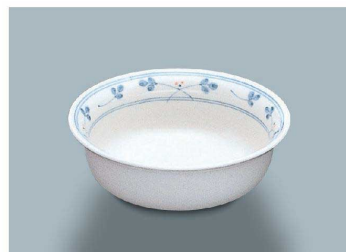

パンフレット番号	問合せ先	電話番号
20647-189	株式会社クイックパック	0564-59-3525

**YB-235 ORI**(織部)煮物碗  
132 × 55 ・ 420ml(5/60) **¥1,310**  
☎ P-206 ¥460 → P.283

**YB-235 SRI**(白)煮物碗  
132 × 55 ・ 420ml(5/60) **¥1,310**  
☎ P-206 ¥460 → P.283

**KB-836 SEI**(青風)丸小鉢  
111 × 60 ・ 370ml(10/80) **¥1,580**  
☎ C-110 ¥390 → P.283

**KB-836 HH**(初花)丸小鉢  
111 × 60 ・ 370ml(10/80) **¥1,580**  
☎ C-110 ¥390 → P.283

**KF-8355 SEI**(青風)小鉢蓋  
113 × 26 (10/80) **¥1,090**  
**KB-415 SEI**(青風)小鉢  
102 × 64 ①83 ・ 310ml(10/60) **¥1,610**  
☎ KB-835丸小鉢との兼用蓋です

**YB-23 HG**(萩)丸小鉢  
133 × 45 ・ 290ml(5/60) **¥1,590**  
☎ P-206 ¥460 → P.283

**YB-23 AE**(赤絵)丸小鉢  
133 × 45 ・ 290ml(5/60) **¥1,610**  
☎ P-206 ¥460 → P.283

**YB-3012 CAN**(キャンディ)スープボール蓋  
111 × 37 (10/60) **¥2,010**  
**YB-3011 CAN**(キャンディ)スープボール  
124 × 109 × 46 ①80 ・ 280ml(6/60) **¥1,520**

**YB-3012 VL**(ヴェールライン)スープボール蓋  
111 × 37 (10/60) **¥1,520**  
**YB-3011 VL**(ヴェールライン)スープボール  
124 × 109 × 46 ①80 ・ 280ml(6/60) **¥2,200**

**KB-837 AZ**(あじわい)平小鉢  
118 × 44 ・ 250ml(10/80) **¥1,970**

**KB-757 LG**(青磁)丸小鉢  
114 × 46 ・ 250ml(10/100) **¥1,400**  
☎ C-120 ¥410 → P.283