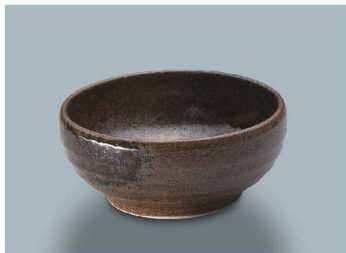

パンフレット番号	問合せ先	電話番号
20647-189	株式会社クイックパック	0564-59-3525

**YB-235 ORI**(織部)煮物碗  
132 × 55 ・ 420ml(5/60) **¥1,310**  
☎ P-206 ¥460 → P.283

**YB-235 SRI**(白)煮物碗  
132 × 55 ・ 420ml(5/60) **¥1,310**  
☎ P-206 ¥460 → P.283

**KB-836 SEI**(青風)丸小鉢  
111 × 60 ・ 370ml(10/80) **¥1,580**  
☎ C-110 ¥390 → P.283

**KB-836 HH**(初花)丸小鉢  
111 × 60 ・ 370ml(10/80) **¥1,580**  
☎ C-110 ¥390 → P.283

**KF-8355 SEI**(青風)小鉢蓋  
113 × 26 (10/80) **¥1,090**  
**KB-415 SEI**(青風)小鉢  
102 × 64 ①83 ・ 310ml(10/60) **¥1,610**  
☎ KB-835丸小鉢との兼用蓋です

**YB-23 HG**(萩)丸小鉢  
133 × 45 ・ 290ml(5/60) **¥1,590**  
☎ P-206 ¥460 → P.283

**YB-23 AE**(赤絵)丸小鉢  
133 × 45 ・ 290ml(5/60) **¥1,610**  
☎ P-206 ¥460 → P.283

**YB-3012 CAN**(キャンディ)スープボール蓋  
111 × 37 (10/60) **¥2,010**  
**YB-3011 CAN**(キャンディ)スープボール  
124 × 109 × 46 ①80 ・ 280ml(6/60) **¥1,520**

**YB-3012 VL**(ヴェールライン)スープボール蓋  
111 × 37 (10/60) **¥1,520**  
**YB-3011 VL**(ヴェールライン)スープボール  
124 × 109 × 46 ①80 ・ 280ml(6/60) **¥2,200**

**KB-837 AZ**(あじわい)平小鉢  
118 × 44 ・ 250ml(10/80) **¥1,970**

**KB-757 LG**(青磁)丸小鉢  
114 × 46 ・ 250ml(10/100) **¥1,400**  
☎ C-120 ¥410 → P.283