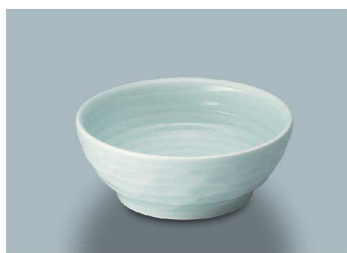

**KB-836 SEI**(青風)丸小鉢  
111 × 60 ・ 370ml(10/80) **¥1,580**  
☎ C-110 ¥390 → P.283

**KB-836 HH**(初花)丸小鉢  
111 × 60 ・ 370ml(10/80) **¥1,580**  
☎ C-110 ¥390 → P.283

**KF-8355 SEI**(青風)小鉢蓋  
113 × 26 (10/80) **¥1,090**  
**KB-415 SEI**(青風)小鉢  
102 × 64 ①83 ・ 310ml(10/60) **¥1,610**  
☎ KB-835丸小鉢との兼用蓋です

**YB-23 HG**(萩)丸小鉢  
133 × 45 ・ 290ml(5/60) **¥1,590**  
☎ P-206 ¥460 → P.283

**YB-23 AE**(赤絵)丸小鉢  
133 × 45 ・ 290ml(5/60) **¥1,610**  
☎ P-206 ¥460 → P.283

**YB-3012 CAN**(キャンディ)スープボール蓋  
111 × 37 (10/60) **¥2,010**  
**YB-3011 CAN**(キャンディ)スープボール  
124 × 109 × 46 ①80 ・ 280ml(6/60) **¥1,520**

**YB-3012 VL**(ヴェールライン)スープボール蓋  
111 × 37 (10/60) **¥1,520**  
**YB-3011 VL**(ヴェールライン)スープボール  
124 × 109 × 46 ①80 ・ 280ml(6/60) **¥2,200**

**KB-837 AZ**(あじわい)平小鉢  
118 × 44 ・ 250ml(10/80) **¥1,970**

**KB-757 LG**(青磁)丸小鉢  
114 × 46 ・ 250ml(10/100) **¥1,400**  
☎ C-120 ¥410 → P.283