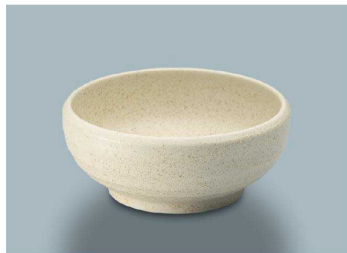

パンフレット番号	問合せ先	電話番号
20647-189	株式会社クイックパック	0564-59-3525

**YB-235 ORI**(織部)煮物碗  
132 × 55 ・ 420ml(5/60) **¥1,310**  
☎ P-206 ¥460 → P.283

**YB-235 SRI**(白)煮物碗  
132 × 55 ・ 420ml(5/60) **¥1,310**  
☎ P-206 ¥460 → P.283

**KB-836 SEI**(青風)丸小鉢  
111 × 60 ・ 370ml(10/80) **¥1,580**  
☎ C-110 ¥390 → P.283

**KB-836 HH**(初花)丸小鉢  
111 × 60 ・ 370ml(10/80) **¥1,580**  
☎ C-110 ¥390 → P.283

**KF-8355 SEI**(青風)小鉢蓋  
113 × 26 (10/80) **¥1,090**  
**KB-415 SEI**(青風)小鉢  
102 × 64 ①83 ・ 310ml(10/60) **¥1,610**  
☎ KB-835丸小鉢との兼用蓋です

**YB-23 HG**(萩)丸小鉢  
133 × 45 ・ 290ml(5/60) **¥1,590**  
☎ P-206 ¥460 → P.283

**YB-23 AE**(赤絵)丸小鉢  
133 × 45 ・ 290ml(5/60) **¥1,610**  
☎ P-206 ¥460 → P.283

**YB-3012 CAN**(キャンディ)スープボール蓋  
111 × 37 (10/60) **¥2,010**  
**YB-3011 CAN**(キャンディ)スープボール  
124 × 109 × 46 ①80 ・ 280ml(6/60) **¥1,520**

**YB-3012 VL**(ヴェールライン)スープボール蓋  
111 × 37 (10/60) **¥1,520**  
**YB-3011 VL**(ヴェールライン)スープボール  
124 × 109 × 46 ①80 ・ 280ml(6/60) **¥2,200**

**KB-837 AZ**(あじわい)平小鉢  
118 × 44 ・ 250ml(10/80) **¥1,970**

**KB-757 LG**(青磁)丸小鉢  
114 × 46 ・ 250ml(10/100) **¥1,400**  
☎ C-120 ¥410 → P.283