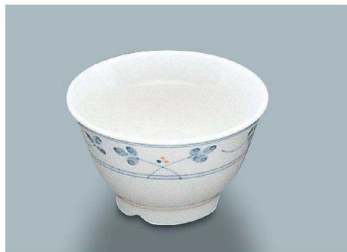

POINT 材質変更に伴い、生地色に変更になりました。

YC-358N CAN(キャンディ)兼用カップ
112 × 85 × 65 ・ 240ml(6/96) ¥1,520

YS-356N CAN(キャンディ)ソーサー
149 × 24 (6/96) ¥1,480

POINT 材質変更に伴い、生地色に変更になりました。

YC-3035 VL(ヴェールライン)コーヒークップ
103 × 81 × 57 ・ 180ml(6/96) ¥1,810

強化磁器

湯呑

容量(ml)の大きいものから、シリーズ紹介の掲載順に並んでいます。

使用食器 | YC-2 AE 湯呑

YC-3 HG(萩)湯呑
101 × 62 ・ 210ml(5/80) ¥1,120

YC-3 AE(赤絵)湯呑
101 × 62 ・ 210ml(5/80) ¥1,120

丼・飯碗

汁碗

皿

楕円皿・角皿

煮物碗・小鉢類

茶碗蒸し

カップ・ソーサー

YC-2 HG(萩)湯呑
95 × 56 ・ 180ml(5/100) ¥1,060

YC-2 AE(赤絵)湯呑
95 × 56 ・ 180ml(5/100) ¥1,090

YC-7 HG(萩)湯呑
66 × 69 ・ 160ml(6/96) ¥1,280