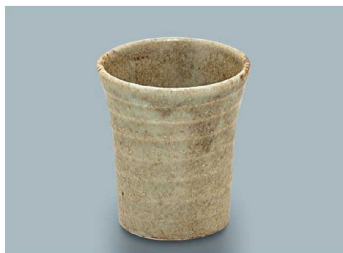

POINT 材質変更に伴い、生地色に変更になりました。

YC-358N CAN(キャンディ)兼用カップ
112 × 85 × 65 ・ 240ml(6/96) ¥1,520

YS-356N CAN(キャンディ)ソーサー
149 × 24 (6/96) ¥1,480

POINT 材質変更に伴い、生地色に変更になりました。

YC-3035 VL(ヴェールライン)コーヒークップ
103 × 81 × 57 ・ 180ml(6/96) ¥1,810

皿

楕円皿・角皿

煮物碗・小鉢類

茶碗蒸し

カップ・ソーサー

YC-2 HG(萩)湯呑
95 × 56 ・ 180ml(5/100) ¥1,060

YC-2 AE(赤絵)湯呑
95 × 56 ・ 180ml(5/100) ¥1,090

YC-7 HG(萩)湯呑
66 × 69 ・ 160ml(6/96) ¥1,280

湯呑

湯呑(磁器)

YC-273 SHG(白萩)湯呑
71 × 79 ・ 160ml(10/120) ¥1,390

YC-273 SUN(砂目萩)湯呑
71 × 79 ・ 160ml(10/120) ¥1,390