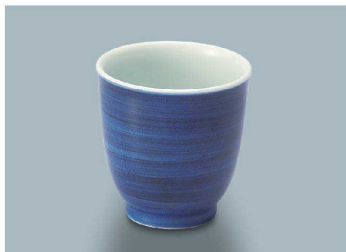

パンフレット番号	問合せ先	電話番号
20647-197	株式会社クイックパック	0564-59-3525

湯呑 (磁器)

容量 (ml) の大きいものから、シリーズ紹介の掲載順に並んでいます。

使用食器
 KS-845 RIO 深蒸皿、
 KF-8355 RIO・
 KB-835 RIO 丸小鉢、
 KC-839 RIO 湯呑、
 TH-220X VUS PBT塗り箸

KC-839 RIO (里桜) 湯呑
74 × 75 ・ 180ml(10/80) ¥1,330

KC-839 SEI (青風) 湯呑
74 × 75 ・ 180ml(10/80) ¥1,330

KC-839 HH (初花) 湯呑
74 × 75 ・ 180ml(10/80) ¥1,330

KC-839 GS (呉須) 湯呑
74 × 75 ・ 180ml(10/80) ¥1,290

KC-834 RIO (里桜) 反煎茶
96 × 56 ・ 170ml(10/100) ¥1,230

KC-834 SEI (青風) 反煎茶
96 × 56 ・ 170ml(10/100) ¥1,230

KC-834 HH (初花) 反煎茶
96 × 56 ・ 170ml(10/100) ¥1,230

KC-838 AZ (あじわい) 丸湯呑
64 × 79 ・ 160ml(10/100) ¥1,970

強化磁器

丼・飯碗

汁碗

皿

楕円皿・
角皿

煮物碗・
小鉢類