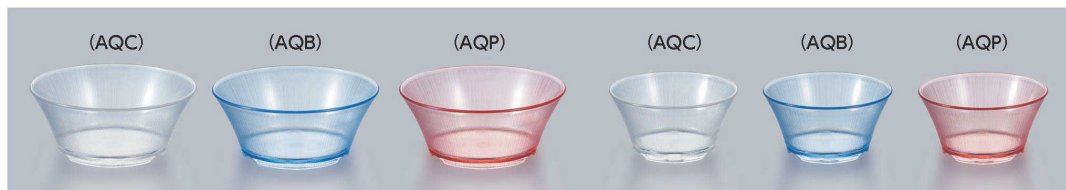

# スプラッシュ

ポリカーボネート製

丈夫で割れにくい、  
透明感のあるガラス調食器

- アクアクリスタル (AQC) ●アクアブルー (AQB)
- アクアピンク (AQP) ●ディーポリーブ (DPO)
- ディーマルーン (DPM) ●ピンク (P)
- ブルー (B) ●グリーン (GR) ●ブラウン (BR)

使用食器 | CB-92 AQC 冷麺鉢、CB-95 AQP フリーカップ、CB-91 AQB 小判小鉢

漆器・ガラス調食器

ガラス調食器 スプラッシュ

**CB-92 冷麺鉢**  
149 × 77 ・ 830ml **¥1,890**  
☎ P-207 ¥500 → P.283

**CB-89 サラダボール**  
128 × 40 ・ 340ml **¥1,010**  
☎ P-206 ¥460 → P.283

**CB-95 フリーカップ**  
109 × 45 ・ 230ml **¥840**  
☎ C-110 ¥390 → P.283

**CB-94 フリーカップ**  
89 × 45 ・ 145ml **¥740**  
☎ P-205 ¥390 → P.284

**CB-88 小鉢**  
100 × 40 ・ 200ml **¥810**  
☎ C-106 ¥390 → P.284

**CB-87 小鉢**  
84 × 40 ・ 130ml **¥720**  
☎ P-205 ¥390 → P.284