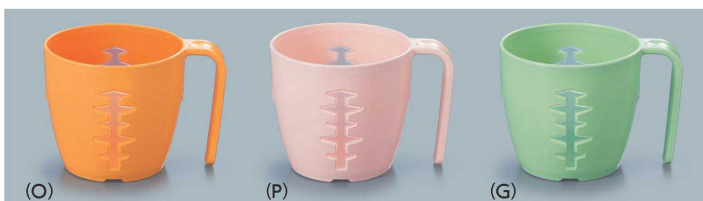

UPC-250

UPC-350

UPC-350はとろみ系飲料が混ぜやすい大きめサイズ

ユニバーサル

持ちやすい取っ手

※写真は UPC-250

●握力の弱い方でも持ちやすい取っ手です。

安定した積み重ね

※写真は UPC-250

水に沈まないタイプ

●オレンジ (O) ●ピンク (P) ●若草 (G)

UPC-250 マグカップ
115 × 82 × 75 ・ 250ml ¥860
☉ P-205 ¥390 → P.284

対応蓋 (シリコン製)

●透明 (CL)
●イエロー (Y)

SIF-80 マグカップ蓋
92 × 87 × 10 ¥620
(適応食器 UPC-250)

UPC-350 マグカップ
118 × 90 × 80 ・ 350ml ¥950
☉ C-101 ¥390 → P.284