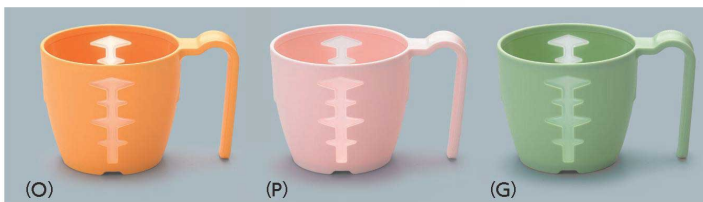

パンフレット番号	問合せ先	電話番号
20647-230	株式会社クイックパック	0564-59-3525

みまもりマグ

ポリプロピレン製

水分補給がひと目でわかる

のぞき込まなくても飲み物の摂取量がひと目でわかるマグカップです。

使用食器 | UPC-350 (P・G・O) マグカップ

約50ml刻みの窓付き

※計量カップとしてはお使いになれません。

UPC-250

UPC-350

UPC-350はとろみ系飲料が混ぜやすい大きめサイズ

ユニバーサル

持ちやすい取っ手

※写真は UPC-250

●握力の弱い方でも持ちやすい取っ手です。

安定した積み重ね

※写真は UPC-250

水に沈まないタイプ

●オレンジ (O) ●ピンク (P) ●若草 (G)

UPC-250 マグカップ
115 × 82 × 75 ・ 250ml ¥860
☉ P-205 ¥390 → P.284

対応蓋 (シリコン製)

●透明 (CL)
●イエロー (Y)

SIF-80 マグカップ蓋
92 × 87 × 10 ¥620
(適応食器 UPC-250)

UPC-350 マグカップ
118 × 90 × 80 ・ 350ml ¥950
☉ C-101 ¥390 → P.284