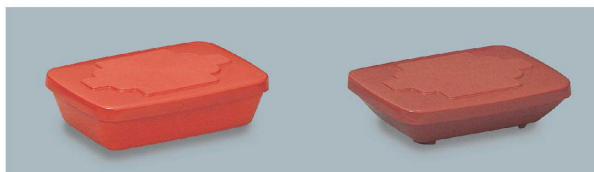

弁当箱

ポリプロピレン製

●赤 (R)

P-7 R 弁当箱舟型(大)
168 × 120 × 47・500ml
身 ¥410 / 蓋 ¥340
セット ¥750

P-5 R 弁当箱舟型(小)
168 × 120 × 42・400ml
身 ¥360 / 蓋 ¥340
セット ¥700