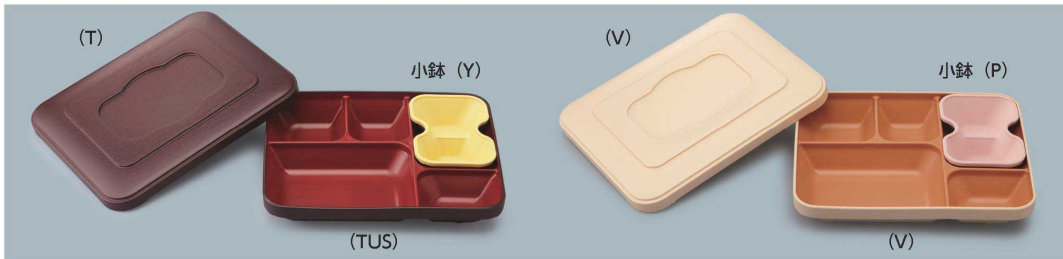

パンフレット番号	問合せ先	電話番号
20647-246	株式会社クイックパック	0564-59-3525

結び

ポリプロピレン製

宅配に最適な弁当箱

POINT

- ① 家庭用電子レンジに入る、
ほど良い大きさです。
- ② 内側に「ラクシボ (→P.46)」を施した、
お料理がこびりつかず、
キズがつきにくい弁当箱です。
- ③ 小鉢を取り外し、電子レンジであたため
れば冷菜は冷たく、その他のおかずは
あたたかく、適温での食事が可能です。

使用食器 | P-322 T・P-321 TUS・P-3211 Y 弁当箱、TH-210SN R PBT箸

●溜 (T) ●ベージュ (V) ●溜内朱 (TUS) ●イエロー (Y) ●ピンク (P)

P-322 T・V 弁当箱(蓋)
214 × 173 × 20 ¥870

P-321 TUS・V 弁当箱(身)
207 × 167 × 36 ¥1,230
セット / 214 × 173 × 48 ¥2,400

P-3211 Y・P 弁当箱(小鉢)
104 × 71 × 30 ¥300

宅配容器・弁当箱

結び / 弁当箱

ONPF-1・ONPB-1
リヒートウェア PP 飯椀と
積み重ね可能 → **72 PAGE**

P-7 R 弁当箱舟型(大)
積み重ね可能

P-5 R 弁当箱舟型(小)
積み重ね可能

POINT

ご飯用に最適なサイズの飯椀や弁当箱
と積み重ねができるので、宅配に最適
です。