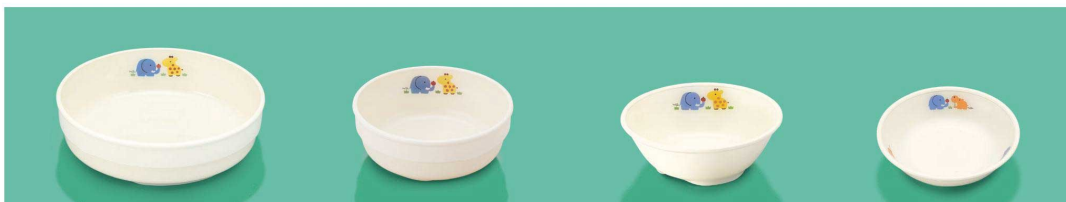

PNS-314E ANI 深皿

142 × 40 ・ 460ml ¥1,760

☉ C-140 ¥410 → P.283

PNS-312E ANI 深皿

105 × 40 ・ 230ml ¥1,260

☉ C-113 ¥380 → P.284

PNS-12E ANI 深皿

106 × 37 ・ 180ml ¥1,180

☉ C-113 ¥380 → P.284

PNS-11E ANI 深小皿

99 × 26 ・ 110ml ¥1,110

☉ C-113 ¥380 → P.284

☉ C-101 ¥390 → P.284

こども食器

E-エポカル
アニマルっこ