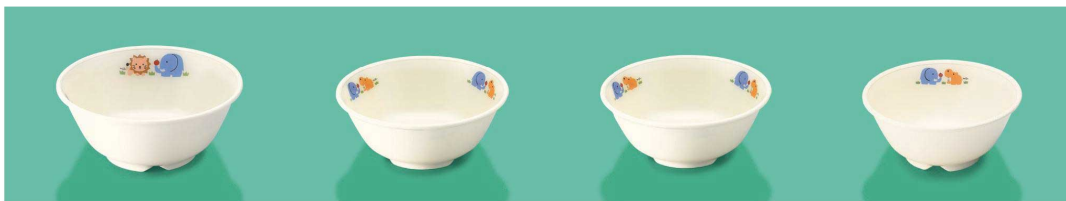

PNB-528E ANI 椀

127 × 53 ・ 365ml ¥1,450

☉ P-206 ¥460 → P.283

PNB-526E ANI 幼児椀

120 × 51 ・ 295ml ¥1,400

PNB-524E ANI 幼児椀

117 × 47 ・ 260ml ¥1,250

PNB-522E ANI 乳児椀

107 × 47 ・ 220ml ¥1,190

☉ C-113 ¥380 → P.284