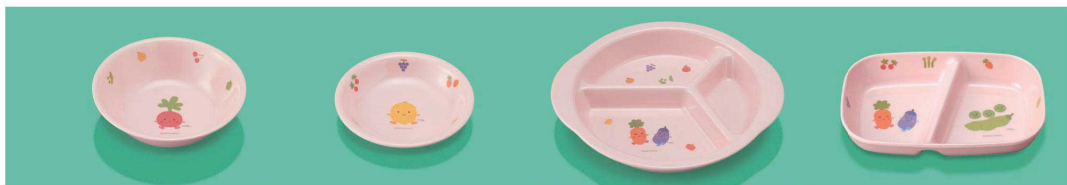

パンフレット番号	問合せ先	電話番号
20647-266	株式会社クイックパック	0564-59-3525

メラミンウェア  
**サラダっこ**  ピンク (WSSP)

**POINT** ポイント使いでコーディネート幅が広がります。

セット合計  
**¥6,410**

MB-1 WSSP	幼児飯椀	MC-19 WSSP	マグカップ
MB-2 WSSP	汁椀	AH-160S C	アミハード箸
MS-13 WSSP	深皿	38SP O	PPグリップスプーン
MB-632 WSSP	小鉢		

©OMOCHABAKO

**MS-15 WSSP 深皿**  
 170 × 36 ・ 440ml **¥1,260**  
 C-170 ¥510 → P.282

**MS-13 WSSP 深皿**  
 150 × 30 ・ 280ml **¥1,120**  
 P-207 ¥500 → P.283

**MS-14 WSSP 深皿**  
 130 × 26 ・ 190ml **¥930**  
 P-206 ¥460 → P.283

**MC-19 WSSP マグカップ**  
 97 × 74 × 62 ・ 180ml **¥1,390**

使用食器  
 MS-14 WSSP 深皿、  
 MC-19 WSSP マグカップ、  
 37FO Y PPグリップフォーク

食器

メラミンウェア  
 サラダっこ  
 ピンク